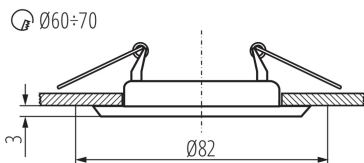

Einbau-Downlight

5905339371560

Kanlux ARGUS II sind Zierringe, die eine Nachahmung der beliebten Kanlux ARGUS sind. Dank der Vielfalt an Formen und Farben findet jeder Liebhaber von Klassikern etwas für sich. Wir können eine Fassung verwenden, die zu einem GU10- oder Gx5.3-Stiel passt, was die Verwendung von Lichtquellen ermöglicht, die auf die vorbereitete Installation zugeschnitten sind.

ALLGEMEINE DATEN:

Farbe: weiß

Notwendige Verwendung von selbstabschirmenden Lampen: ja

Einbauort: Deckeneinbau

Anwendungsbereich: innerhalb

Min.Installationsabstand zum beleuchteten Objekt: 0,5m

Dekorring ohne keramische Fassung: ja

Darf nicht mit wärmeisolierendem Material abgedeckt werden.: ja

Höhe (mm): 34

Durchmesser [mm]: 82

Montagebohrung [mm]: Ø60-70

TECHNISCHE DATEN:

Nennspannung [V]: 12 AC; 12 DC; 220-240 AC

Maximale Leistung [W]: max 10

Schutzklasse gegen elektrischen Schlag: II/III

Leuchtmittel: MR16/PAR16

Leuchtmittel im Set enthalten: nein

Socket: Gx5,3/GU10

Umgebungstemperaturbereich [°C]: 5÷25

Gehäusematerial: Stahl

Winkeleinstellung der Leuchte: nicht verfügbar

IP-Klasse (Schutzart): 20

LOGISTIKDATEN:

Maßeinheit: Stück

Verpackungsart: 50

Stückzahl in Zwischenverpackung: 1

Stückzahl in Großverpackung: 50

Netto-Einzelgewicht [g]: 44

Grammatur [g]: 70

Länge der Einzelverpackung [cm]: 8.5

Breite der Einzelverpackung [cm]: 4.5

Höhe der Einzelverpackung [cm]: 8.5

Kartongewicht [kg]: 3.5