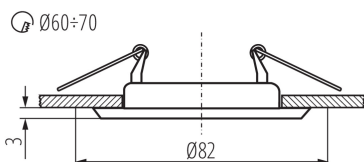

Einbau-Downlight

5905339371515

Kanlux ARGUS II sind Zierringe, die eine Nachahmung der beliebten Kanlux ARGUS sind. Dank der Vielfalt an Formen und Farben findet jeder Liebhaber von Klassikern etwas für sich. Wir können eine Fassung verwenden, die zu einem GU10- oder Gx5.3-Stiel passt, was die Verwendung von Lichtquellen ermöglicht, die auf die vorbereitete Installation zugeschnitten sind.

ALLGEMEINE DATEN:

Farbe: mattes Messing

Notwendige Verwendung von selbstabschirmenden Lampen: ja

Einbauort: Deckeneinbau

Anwendungsbereich: innerhalb

Min.Installationsabstand zum beleuchteten Objekt: 0,5m

Dekorring ohne keramische Fassung: ja

Darf nicht mit wärmeisolierendem Material abgedeckt werden.: ja

Höhe (mm): 34

Durchmesser [mm]: 82

Montagebohrung [mm]: Ø60-70

TECHNISCHE DATEN:

Nennspannung [V]: 12 AC; 12 DC; 220-240 AC

Maximale Leistung [W]: max 10

Schutzklasse gegen elektrischen Schlag: II/III

Leuchtmittel: MR16/PAR16

Leuchtmittel im Set enthalten: nein

Socket: Gx5,3/GU10

Umgebungstemperaturbereich [°C]: 5÷25

Gehäusematerial: Stahl

Winkleinstellung der Leuchte: nicht verfügbar

IP-Klasse (Schutzart): 20

LOGISTIKDATEN:

Maßeinheit: Stück

Verpackungsart: 50

Stückzahl in Zwischenverpackung: 1

Stückzahl in Großverpackung: 50

Netto-Einzelgewicht [g]: 44

Grammatur [g]: 70

Länge der Einzelverpackung [cm]: 8.5

Breite der Einzelverpackung [cm]: 4.5

Höhe der Einzelverpackung [cm]: 8.5

Kartongewicht [kg]: 3.5