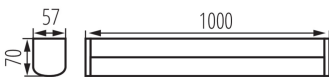

36657 AKVO IP44 23W-NW-B S

LED-Wandleuchte

5905339366573

Kanlux AKVO IP44 S sind Wand- und Deckenleuchten in drei Farben: Weiß, Chrom und Schwarz. Die Leuchte ist in 3 Längen und drei Leistungen erhältlich: 60 cm – 15 W, 80 cm – 20 W und 100 cm – 23 W. Kanlux AKVO S-Leuchten können vertikal und horizontal, an der Wand oder an der Decke montiert werden, wodurch nahezu unbegrenzte Anordnungsmöglichkeiten entstehen. Darüber hinaus verfügen diese Lampen über eine erhöhte Feuchtigkeitsbeständigkeit IP44, sodass Sie sie sicher im Badezimmer oder in der Waschküche montieren können. Kanlux AKVO IP44 S-Lampen eignen sich perfekt für die Beleuchtung von Räumen wie Badezimmer, Waschküche, Hauswirtschaftsraum, Flur oder Garderobe. Kanlux AKVO IP 44 S sind mit einem dezenten Schalter ausgestattet, der sich im Gehäuse der Leuchte befindet. Diese Lampen haben eine hohe Lichtausbeute von über 100 Lumen pro Watt und helfen Ihnen so, Strom zu sparen.

ALLGEMEINE DATEN:

Farbe: schwarz

Einbauort: Wandmontage

Min.Installationsabstand zum beleuchteten Objekt: 0,1m

Möglichkeit des Betriebes mit einem Dimmer: nein

Einschalter: ja

Integrierte LED-Lichtquelle: ja

Anschlussart: Würfel mit Schrauben

Querschnittbereich der verwendeten Leitungen [mm²]: 0,75-1,5

IP-Klasse (Schutzart): 44

LOGISTIKDATEN:

Verpackungsart: 10

LED-Wandleuchte

Stückzahl in Zwischenverpackung : 1
Stückzahl in Großverpackung : 10
Netto-Einzelgewicht [g]: 912
Grammatur [g]: 1173
Länge der Einzelverpackung [cm]: 101
Breite der Einzelverpackung [cm]: 6.5
Höhe der Einzelverpackung [cm]: 8.5
Kartongewicht [kg]: 11.73
Kartonbreite [cm]: 34
Kartonhöhe [cm]: 20
Kartonlänge [cm]: 103
Kartonvolumen [m³]: 0.07004