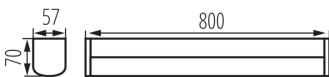

36654 AKVO IP44 20W-NW-B S

LED-Wandleuchte

5905339366542

Kanlux AKVO IP44 S sind Wand- und Deckenleuchten in drei Farben: Weiß, Chrom und Schwarz. Die Leuchte ist in 3 Längen und drei Leistungen erhältlich: 60 cm – 15 W, 80 cm – 20 W und 100 cm – 23 W. Kanlux AKVO S-Leuchten können vertikal und horizontal, an der Wand oder an der Decke montiert werden, wodurch nahezu unbegrenzte Anordnungsmöglichkeiten entstehen. Darüber hinaus verfügen diese Lampen über eine erhöhte Feuchtigkeitsbeständigkeit IP44, sodass Sie sie sicher im Badezimmer oder in der Waschküche montieren können. Kanlux AKVO IP44 S-Lampen eignen sich perfekt für die Beleuchtung von Räumen wie Badezimmer, Waschküche, Hauswirtschaftsraum, Flur oder Garderobe. Kanlux AKVO IP 44 S sind mit einem dezenten Schalter ausgestattet, der sich im Gehäuse der Leuchte befindet. Diese Lampen haben eine hohe Lichtausbeute von über 100 Lumen pro Watt und helfen Ihnen so, Strom zu sparen.

ALLGEMEINE DATEN:

Farbe: schwarz

Einbauort: Wandmontage

Min.Installationsabstand zum beleuchteten Objekt: 0,1m

Möglichkeit des Betriebes mit einem Dimmer: nein

Einschalter: ja

Integrierte LED-Lichtquelle: ja

Anschlussart: Würfel mit Schrauben

Querschnittbereich der verwendeten Leitungen [mm²]: 0,75-1,5

IP-Klasse (Schutzart): 44

LOGISTIKDATEN:

Verpackungsart: 10

LED-Wandleuchte

Stückzahl in Zwischenverpackung : 1
Stückzahl in Großverpackung : 10
Netto-Einzelgewicht [g] : 704
Grammatur [g] : 926
Länge der Einzelverpackung [cm] : 81.5
Breite der Einzelverpackung [cm] : 6.5
Höhe der Einzelverpackung [cm] : 8.5
Kartongewicht [kg] : 9.26
Kartonbreite [cm] : 34
Kartonhöhe [cm] : 20
Kartonlänge [cm] : 83
Kartonvolumen [m³] : 0.05644