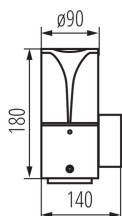

36543 PRESO EL 18 GR

5905339365439

LOGISTIKDATEN:

Verpackungsart: 1

Erstellt am: 16.11.2022, 20:27

Technische Änderungen vorbehalten. Die in diesem Material enthaltenen Daten sind nicht rechtsverbindlich.
Photometrie: Ergebnisse aus der Untersuchung einer bestimmten Probe.