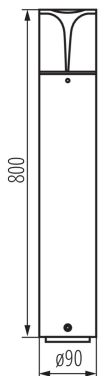

36540 PRESO 80 GR

5905339365408

LOGISTIKDATEN:

Verpackungsart: 1

Erstellt am: 16.11.2022, 20:25

Technische Änderungen vorbehalten. Die in diesem Material enthaltenen Daten sind nicht rechtsverbindlich.
Photometrie: Ergebnisse aus der Untersuchung einer bestimmten Probe.