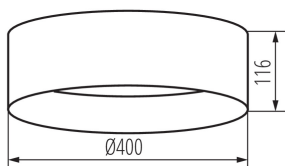

LED- Deckenleuchte

5905339364647

Kanlux RIFA LED ist eine einzigartige Lichtlösung. Sie unterscheidet sich von traditionellen Lampen dieser Art durch ihren Stoffschirm, der sie nicht nur praktisch, sondern vor allem dekorativ macht. Wir haben 4 Farbkombinationen vorbereitet, die zu Ihrer Einrichtung passen. Sie können zwischen zwei Lichtfarben wählen - neutralweiß oder warmweiß. Kanlux RIFA LED ist eine ideale Lösung für niedrige Innenräume, wo wir starkes Licht brauchen, aber nicht auf den dekorativen Charakter verzichten wollen.

ALLGEMEINE DATEN:

Farbe: schwarz / gold

Einbauort: Deckenmontage

Anwendungsbereich: innerhalb

Min.Installationsabstand zum beleuchteten Objekt: 0,5m

Möglichkeit des Betriebes mit einem Dimmer: nein

Höhe (mm): 116

Durchmesser [mm]: 400

Quecksilbergehalt: nein

Integrierte LED-Lichtquelle: ja

TECHNISCHE DATEN:

Nennspannung [V]: 220-240 AC

Nennfrequenz [Hz]: 50

Maximale Leistung [W]: 17,5

Schutzklasse gegen elektrischen Schlag: I

Abdeckungsmaterial: Kunststoff

Leuchtmittel: LED

Dioden Typ: LED SMD

Lichtstrom [lm]: 1650

Farbtemperatur: weiß

Ähnliche Farbtemperatur [K]: 4000

Farbkonsistenz in MacAdam-Ellipsen: ≤ 6

Farbwiedergabeindex: 80

Lebensdauer [h]: 25000

Anzahl der Schalt-Zyklen: ≥ 20000

Abstrahlwinkel [°]: 120

Lichtausbeute (lm/W): 94

Umgebungstemperaturbereich [°C]: 5÷25

Gehäusematerial: Metall

Anschlussart: Würfel mit Schrauben

Querschnittbereich der verwendeten Leitungen [mm²]:

1,5

Aufwärmzeit der Lampe [s]: ≤ 1