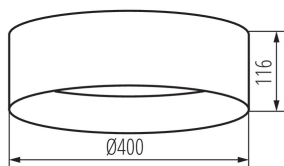

LED- Deckenleuchte

5905339364630

Kanlux RIFA LED ist eine einzigartige Lichtlösung. Sie unterscheidet sich von traditionellen Lampen dieser Art durch ihren Stoffschirm, der sie nicht nur praktisch, sondern vor allem dekorativ macht. Wir haben 4 Farbkombinationen vorbereitet, die zu Ihrer Einrichtung passen. Sie können zwischen zwei Lichtfarben wählen - neutralweiß oder warmweiß. Kanlux RIFA LED ist eine ideale Lösung für niedrige Innenräume, wo wir starkes Licht brauchen, aber nicht auf den dekorativen Charakter verzichten wollen.

ALLGEMEINE DATEN:

Farbe: schwarz / weiß

Einbauort: Deckenmontage

Anwendungsbereich: innerhalb

Min.Installationsabstand zum beleuchteten Objekt: 0,5m

Möglichkeit des Betriebes mit einem Dimmer: nein

Höhe (mm): 116

Durchmesser [mm]: 400

Quecksilbergehalt: nein

Integrierte LED-Lichtquelle: ja

TECHNISCHE DATEN:

Nennspannung [V]: 220-240 AC

Nennfrequenz [Hz]: 50

Maximale Leistung [W]: 17,5

Schutzklasse gegen elektrischen Schlag: I

Abdeckungsmaterial: Kunststoff

Leuchtmittel: LED

Dioden Typ: LED SMD

Lichtstrom [lm]: 1450

Farbtemperatur: warmweiß

Ähnliche Farbtemperatur [K]: 3000

Farbkonsistenz in MacAdam-Ellipsen: ≤ 6

Farbwiedergabeindex: 80

Lebensdauer [h]: 25000

Anzahl der Schalt-Zyklen: ≥ 20000

Abstrahlwinkel [°]: 120

Lichtausbeute (lm/W): 83

Umgebungstemperaturbereich [°C]: 5÷25

Gehäusematerial: Metall

Anschlussart: Würfel mit Schrauben

Querschnittbereich der verwendeten Leitungen [mm²]:

1,5

Aufwärmzeit der Lampe [s]: ≤ 1