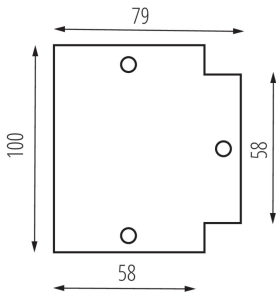

### ALLGEMEINE DATEN:

**Farbe:** schwarz

**Anwendungsbereich:** innerhalb

**Länge [mm]:** 100

**Breite [mm]:** 79

### TECHNISCHE DATEN:

**Umgebungstemperaturbereich [°C]:** 5÷25

**Gehäusematerial:** Stahl