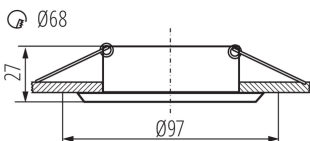

Einbau-Downlight

5905339357762

ALLGEMEINE DATEN:

Farbe: weiß

Einbauort: Deckeneinbau

Anwendungsbereich: innerhalb

Min.Installationsabstand zum beleuchteten Objekt: 0,5m

Dekorring ohne keramische Fassung: ja

Darf nicht mit wärmeisolierendem Material abgedeckt werden.:

ja

Höhe (mm): 27

Durchmesser [mm]: 97

Montagebohrung [mm]: Ø68

TECHNISCHE DATEN:

Nennspannung [V]: 12 AC; 12 DC; 220-240 AC

Maximale Leistung [W]: max 10

IP-Klasse (Schutzart): 20

LOGISTIKDATEN:

Verpackungsart: 50

Stückzahl in Zwischenverpackung: 1

Stückzahl in Großverpackung: 50

Netto-Einzelgewicht [g]: 80

Grammatur [g]: 118.4

Länge der Einzelverpackung [cm]: 10.5

Breite der Einzelverpackung [cm]: 10

Höhe der Einzelverpackung [cm]: 4

Kartongewicht [kg]: 5.92

Kartonbreite [cm]: 24.5

Kartonhöhe [cm]: 23

Kartonlänge [cm]: 51.5

Kartonvolumen [m³]: 0.02902

Einbau-Downlight