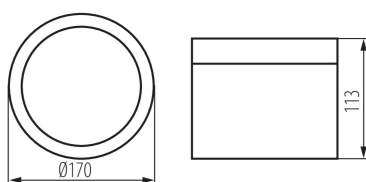

Downlight

5905339356765

Kanlux TIBERI PRO NT ist eine Familie von Anbau-Downlight-Leuchten. Sie sind in zwei Wattstärken (20W und 30W) und zwei Farben (weiß-schwarz) erhältlich, wobei die Größe gleich bleibt. Die Leuchte Kanlux TIBERI PRO zeichnet sich vor allem durch ihre hohe Dichtigkeit (IP54) und ihren hohen Farbwiedergabeindex (Ra>90) aus, aber auch durch ihre einfache Montage an der Decke mit einer Halterung. Die Leuchte Kanlux TIBERI PRO NT steht für qualitativ hochwertige Komponenten, die durch eine 5-Jahres-Garantie bestätigt werden.

ALLGEMEINE DATEN:

Farbe: weiß

Einbauort: Deckenmontage

Anwendungsbereich: innerhalb

Min.Installationsabstand zum beleuchteten Objekt: 0,5m

Möglichkeit des Betriebes mit einem Dimmer: nein

Höhe (mm): 113

Durchmesser [mm]: 170

TECHNISCHE DATEN:

Nennspannung [V]: 220-240 AC

Nennfrequenz [Hz]: 50

Maximale Leistung [W]: 20

Schutzklasse gegen elektrischen Schlag: I

Abdeckungsmaterial: Kunststoff

Dioden Typ: LED SMD

Lichtstrom [lm]: 2200

Farbtemperatur: weiß

Ähnliche Farbtemperatur [K]: 4000

Farbkonsistenz in MacAdam-Ellipsen: ≤6

Farbwiedergabeindex: 90

Lebensdauer [h]: 50000

Anzahl der Schalt-Zyklen: ≥30000

Abstrahlwinkel [°]: 115

Lichtausbeute (lm/W): 110

Gehäusematerial: Aluminiumlegierung

Anschlussart: freie Leitungsenden

Leitungslänge [m]: 0.18

Leitungsdurchmesser [mm²]: 0,75

Aufwärmzeit der Lampe [s]: ≤1

Lampenzündzeit [s]: ≤0,5

IP-Klasse (Schutzart): 54