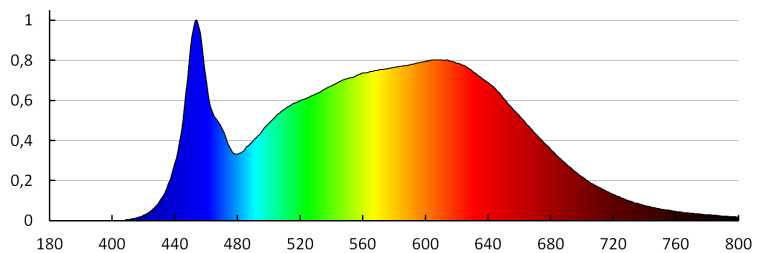

LOGISTIKDATEN:

Verpackungsart: 30

Stückzahl in Zwischenverpackung: 1

Stückzahl in Großverpackung: 30

Netto-Einzelgewicht [g]: 260

Grammatur [g]: 340

Länge der Einzelverpackung [cm]: 12

Breite der Einzelverpackung [cm]: 8.5

Höhe der Einzelverpackung [cm]: 14

Kartongewicht [kg]: 10.2

Kartonbreite [cm]: 30

Kartonhöhe [cm]: 38.5

Kartonlänge [cm]: 45

Kartonvolumen [m³]: 0.051975

ZUSÄTZLICHE INFORMATIONEN:

- 5 Jahre Garantie gemäß den Bedingungen der Garantieerklärung, die auf der Website verfügbar ist

KANLUX S.A. (kat 35665) BTLW 18W-940-B / LDC (Polar)