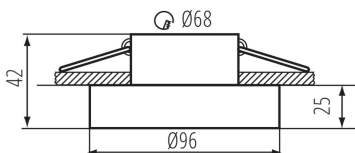

Einbau-Downlight

5905339352972

unique
LIGHT
effect

HIGH
quality
finish

Kanlux ELICEO sind dekorative Ringe (Ösen) mit einem ungewöhnlichen Lichteffect. Neben der Hauptlichtquelle verfügen sie auch über zwei Leuchtringe im Gehäuse, die einen einzigartigen dekorativen Effekt erzeugen. Sie sind in drei Farbvarianten erhältlich: weiß, schwarz und weiß-gold. Sie können Ihre eigene Leuchte für die Ringe wählen, die es Ihnen ermöglicht, Kanlux ELICEO an Ihre Installation anzupassen (12V oder 230V).

ALLGEMEINE DATEN:

Farbe: rosa

Einbauort: Deckeneinbau

Anwendungsbereich: innerhalb

Min.Installationsabstand zum beleuchteten Objekt: 0,5m

Dekorring ohne keramische Fassung: ja

Darf nicht mit wärmeisolierendem Material abgedeckt werden.: ja

Höhe (mm): 42

Durchmesser [mm]: 96

Montagebohrung [mm]: Ø68

TECHNISCHE DATEN:

Nennspannung [V]: 12 AC; 12 DC; 220-240 AC

Maximale Leistung [W]: max 10

Schutzklasse gegen elektrischen Schlag: II/III

Leuchtmittel: MR16/PAR16

Leuchtmittel im Set enthalten: nein

Socket: Gx5,3/GU10

Umgebungstemperaturbereich [°C]: 5÷25

Gehäusematerial: Aluminiumlegierung

Winkleinstellung der Leuchte: nicht verfügbar

IP-Klasse (Schutzart): 20

LOGISTIKDATEN:

Verpackungsart: 50

Stückzahl in Zwischenverpackung: 1

Stückzahl in Großverpackung: 50

Netto-Einzelgewicht [g]: 166

Grammatur [g]: 204.8

Brutto-Einzelgewicht [g]: 192

Länge der Einzelverpackung [cm]: 10

Breite der Einzelverpackung [cm]: 5

Höhe der Einzelverpackung [cm]: 10

Kartongewicht [kg]: 10.24