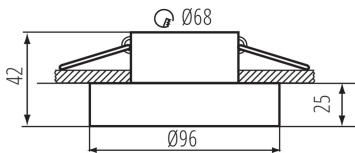

Einbau-Downlight

5905339352965

unique
LIGHT
effect

HIGH
quality
finish

Kanlux ELICEO sind dekorative Ringe (Ösen) mit einem ungewöhnlichen Lichteffect. Neben der Hauptlichtquelle verfügen sie auch über zwei Leuchtringe im Gehäuse, die einen einzigartigen dekorativen Effekt erzeugen. Sie sind in drei Farbvarianten erhältlich: weiß, schwarz und weiß-gold. Sie können Ihre eigene Leuchte für die Ringe wählen, die es Ihnen ermöglicht, Kanlux ELICEO an Ihre Installation anzupassen (12V oder 230V).

ALLGEMEINE DATEN:

Farbe: grün

Einbauort: Deckeneinbau

Anwendungsbereich: innerhalb

Min.Installationsabstand zum beleuchteten Objekt: 0,5m

Dekorring ohne keramische Fassung: ja

Darf nicht mit wärmeisolierendem Material abgedeckt werden.:
ja

Höhe (mm): 42

Durchmesser [mm]: 96

Montagebohrung [mm]: Ø68

TECHNISCHE DATEN:

Nennspannung [V]: 12 AC; 12 DC; 220-240 AC

Maximale Leistung [W]: max 10

Schutzklasse gegen elektrischen Schlag: II/III

Leuchtmittel: MR16/PAR16

Leuchtmittel im Set enthalten: nein

Socket: Gx5,3/GU10

Umgebungstemperaturbereich [°C]: 5÷25

Gehäusematerial: Aluminiumlegierung

Winkleinstellung der Leuchte: nicht verfügbar

IP-Klasse (Schutzart): 20

LOGISTIKDATEN:

Verpackungsart: 50

Stückzahl in Zwischenverpackung: 1

Stückzahl in Großverpackung: 50

Netto-Einzelgewicht [g]: 166

Grammatur [g]: 204.8

Brutto-Einzelgewicht [g]: 192

Länge der Einzelverpackung [cm]: 10

Breite der Einzelverpackung [cm]: 5

Höhe der Einzelverpackung [cm]: 10

Kartongewicht [kg]: 10.24