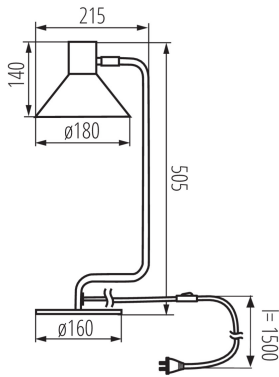

ALLGEMEINE DATEN:

Farbe: weiß

Einbauort: Auf Untergrund

Anwendungsbereich: innerhalb

Min.Installationsabstand zum beleuchteten Objekt: 0,2m

Einschalter: ja

Länge [mm]: 505

Durchmesser [mm]: 215

Gehäusematerial: Stahl

Leitungslänge [m]: 1.5

Leuchte verstellbar in horizontaler Ebene [°]: 320

Leuchte verstellbar in vertikaler Ebene [°]: 160

IP-Klasse (Schutzart): 20

LOGISTIKDATEN:

Verpackungsart: 6

Stückzahl in Zwischenverpackung: 1

Stückzahl in Großverpackung: 6

Netto-Einzelgewicht [g]: 1294

Grammatur [g]: 1768.33

Länge der Einzelverpackung [cm]: 48

Breite der Einzelverpackung [cm]: 19.5

Höhe der Einzelverpackung [cm]: 11

Kartongewicht [kg]: 10.60998

Tischleuchte

Kartonbreite [cm]: 41
Kartonhöhe [cm]: 35
Kartonlänge [cm]: 50
Kartonvolumen [m³]: 0.07175