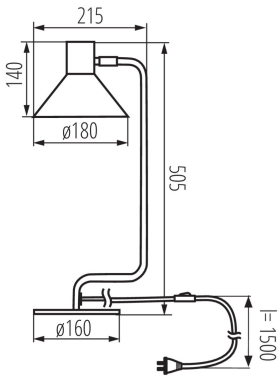

ALLGEMEINE DATEN:

Farbe: schwarz

Einbauort: Auf Untergrund

Anwendungsbereich: innerhalb

Min.Installationsabstand zum beleuchteten Objekt: 0,2m

Einschalter: ja

Länge [mm]: 505

Durchmesser [mm]: 215

Gehäusematerial: Stahl

Leitungslänge [m]: 1.5

Leuchte verstellbar in horizontaler Ebene [°]: 320

Leuchte verstellbar in vertikaler Ebene [°]: 160

IP-Klasse (Schutzart): 20

LOGISTIKDATEN:

Verpackungsart: 6

Stückzahl in Zwischenverpackung: 1

Stückzahl in Großverpackung: 6

Netto-Einzelgewicht [g]: 1294

Grammatur [g]: 1768.33

Länge der Einzelverpackung [cm]: 48

Breite der Einzelverpackung [cm]: 19.5

Höhe der Einzelverpackung [cm]: 11

Kartongewicht [kg]: 10.60998

Tischleuchte

Kartonbreite [cm]: 41.5
Kartonhöhe [cm]: 35
Kartonlänge [cm]: 50
Kartonvolumen [m³]: 0.072625