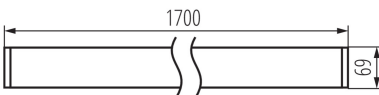

LED-Langfeldleuchte

5905339343376

DALI
system

ALLGEMEINE DATEN:

Farbe: weiß

Einbauort: Deckenmontage

Anwendungsbereich: innerhalb

Min.Installationsabstand zum beleuchteten Objekt: 0,5m

Möglichkeit des Betriebes mit einem Dimmer: DALI

Abstrahlrichtung: unten

Länge [mm]: 1700

Breite [mm]: 60

Höhe (mm): 69

Integrierte LED-Lichtquelle: ja

TECHNISCHE DATEN:

Nennspannung [V]: 220-240 AC

Nennfrequenz [Hz]: 50

Maximale Leistung [W]: 52

Schutzklasse gegen elektrischen Schlag: I

Abdeckungsmaterial: Kunststoff

Dioden Typ: LED SMD

Lichtstrom [lm]: 5800

Farbtemperatur: weiß

Ähnliche Farbtemperatur [K]: 4000

Farbkonsistenz in MacAdam-Ellipsen: ≤ 6

Farbwiedergabeindex: 80

Lebensdauer [h]: 50000

Lampenlichtstromerhalt am Ende der Nennlebensdauer:

L90B10

Anzahl der Schalt-Zyklen: ≥ 30000

Abstrahlwinkel [°]: X75/Y90

Lichtausbeute (lm/W): 112

Umgebungstemperaturbereich [°C]: 5÷25

Schirmart: mikroprismatisch

Gehäusematerial: Aluminiumlegierung

Anschlussart: Selbstklemmender Würfel

Querschnittsbereich der verwendeten Leitungen [mm²]:

0,5÷2,5

Aufwärmzeit der Lampe [s]: ≤ 1

Lampenzündzeit [s]: $\leq 0,5$

IP-Klasse (Schutzart): 20

LOGISTIKDATEN:

Verpackungsart: 1

Stückzahl in Zwischenverpackung: 1

Stückzahl in Großverpackung: 1

Netto-Einzelgewicht [g]: 3125

Grammatur [g]: 3560