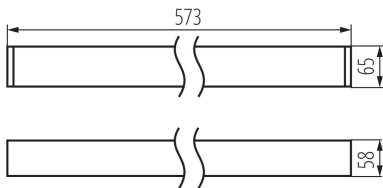

LED-Langfeldleuchte

5905339341594

ALLGEMEINE DATEN:

Farbe: weiß

Einbauort: Deckenmontage

Anwendungsbereich: innerhalb

Min.Installationsabstand zum beleuchteten Objekt: 0,5m

Möglichkeit des Betriebes mit einem Dimmer: DALI

Abstrahlrichtung: unten

Länge [mm]: 580

Breite [mm]: 60

Höhe (mm): 69

Integrierte LED-Lichtquelle: ja

TECHNISCHE DATEN:

Nennspannung [V]: 220-240 AC

Nennfrequenz [Hz]: 50

Schirmart: mikroprismatisch

Gehäusematerial: Aluminiumlegierung

Anschlussart: Selbstklemmender Würfel

Querschnittbereich der verwendeten Leitungen [mm²]: 0,5÷2,5

Aufwärmzeit der Lampe [s]: ≤1

Lampenzündzeit [s]: ≤0,5

IP-Klasse (Schutzart): 20

LOGISTIKDATEN:

Maßeinheit: Stück

Verpackungsart: 1

Stückzahl in Zwischenverpackung: 1

LED-Longfieldleuchte

Stückzahl in Großverpackung: 1
Netto-Einzelgewicht [g]: 1195
Grammatur [g]: 1387
Länge der Einzelverpackung [cm]: 74.5
Breite der Einzelverpackung [cm]: 11
Höhe der Einzelverpackung [cm]: 7
Kartongewicht [kg]: 1.387
Kartonbreite [cm]: 11
Kartonhöhe [cm]: 7
Kartonlänge [cm]: 74.5
Kartonvolumen [m³]: 0.005737