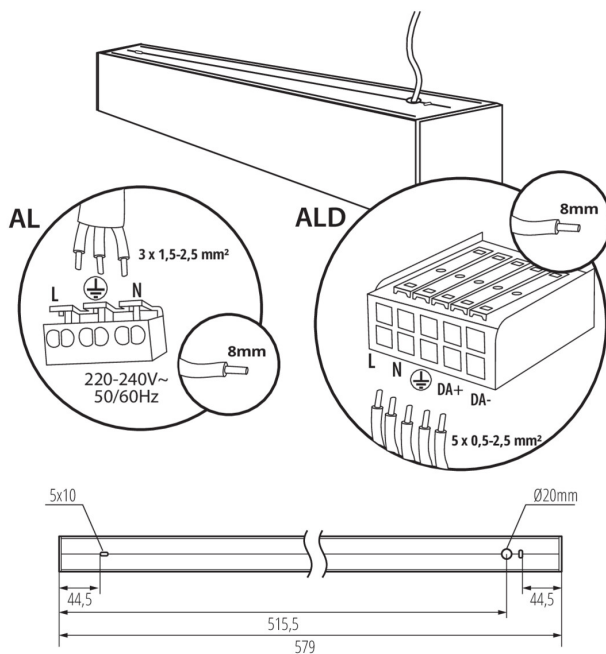

Abstrahlrichtung: unten

Länge [mm]: 580

Breite [mm]: 60

Höhe (mm): 69

Integrierte LED-Lichtquelle: ja

TECHNISCHE DATEN:

Nennspannung [V]: 220-240 AC

Nennfrequenz [Hz]: 50

Schirmart: mikroprismatisch

Gehäusematerial: Aluminiumlegierung

Anschlussart: Selbstklemmender Würfel

Querschnittbereich der verwendeten Leitungen [mm²]: 0,5÷2,5

Aufwärmzeit der Lampe [s]: ≤1

Lampenzündzeit [s]: ≤0,5

IP-Klasse (Schutzart): 20

LOGISTIKDATEN:

Maßeinheit: Stück

Verpackungsart: 1

Stückzahl in Zwischenverpackung: 1

LED-Longfieldleuchte

Stückzahl in Großverpackung: 1
Netto-Einzelgewicht [g]: 1195
Grammatur [g]: 1387
Länge der Einzelverpackung [cm]: 74.5
Breite der Einzelverpackung [cm]: 11
Höhe der Einzelverpackung [cm]: 7
Kartongewicht [kg]: 1.387
Kartonbreite [cm]: 11
Kartonhöhe [cm]: 7
Kartonlänge [cm]: 74.5
Kartonvolumen [m³]: 0.005737

ZUSÄTZLICHE INFORMATIONEN:

- 5 Jahre Garantie gemäß den Bedingungen der Garantieerklärung, die auf der Website verfügbar ist

ZUBEHÖR

32543

ALIN CORD DALI 1F-W

Stromversorgungsanschluss für Leuchten und ALIN-Leitungen, 1-phasig, DALI weiß, 150cm