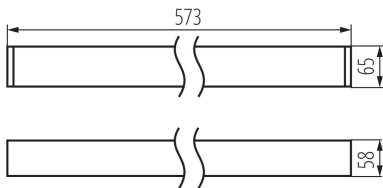

LED-Langfeldleuchte

5905339341556

ALLGEMEINE DATEN:

Farbe: weiß
Einbauort: Deckenmontage
Anwendungsbereich: innerhalb
Min.Installationsabstand zum beleuchteten Objekt: 0,5m
Möglichkeit des Betriebes mit einem Dimmer: DALI
Abstrahlrichtung: unten
Länge [mm]: 580
Breite [mm]: 60
Höhe (mm): 69
Integrierte LED-Lichtquelle: ja

TECHNISCHE DATEN:

Nennspannung [V]: 220-240 AC
Nennfrequenz [Hz]: 50
Maximale Leistung [W]: 19
Schutzklasse gegen elektrischen Schlag: I
Abdeckungsmaterial: Kunststoff
Dioden Typ: LED SMD
Lichtstrom [lm]: 2250
Farbtemperatur: warmweiß
Ähnliche Farbtemperatur [K]: 3000
Farbkonsistenz in MacAdam-Ellipsen: ≤3
Farbwiedergabeindex: 80
Lebensdauer [h]: 50000
Lampenlichtstromerhalt am Ende der Nennlebensdauer: L90B10
Anzahl der Schalt-Zyklen: ≥30000
Abstrahlwinkel [°]: X85/Y95
Lichtausbeute (lm/W): 118
Umgebungstemperaturbereich [°C]: 5÷25
Schirmart: matt
Gehäusematerial: Aluminiumlegierung
Anschlussart: Selbstklemmender Würfel
Querschnittbereich der verwendeten Leitungen [mm²]: 0,5÷2,5
Aufwärmzeit der Lampe [s]: ≤1
Lampenzündzeit [s]: ≤0,5
IP-Klasse (Schutzart): 20

LOGISTIKDATEN:

Maßeinheit: Stück
Verpackungsart: 1
Stückzahl in Zwischenverpackung: 1

LED-Longfieldleuchte

Stückzahl in Großverpackung: 1
Netto-Einzelgewicht [g]: 1195
Grammatur [g]: 1387
Länge der Einzelverpackung [cm]: 74.5
Breite der Einzelverpackung [cm]: 11
Höhe der Einzelverpackung [cm]: 7
Kartongewicht [kg]: 1.387
Kartonbreite [cm]: 11
Kartonhöhe [cm]: 7
Kartonlänge [cm]: 74.5
Kartonvolumen [m³]: 0.005737