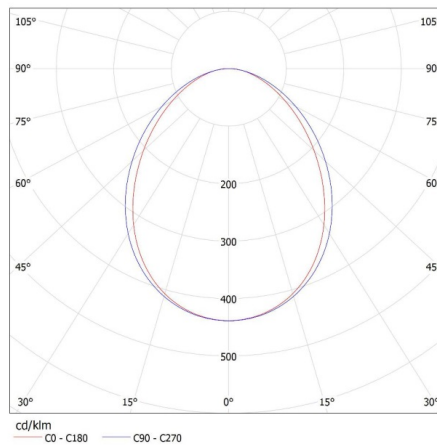

Länge der Einzelverpackung [cm]: 182

Breite der Einzelverpackung [cm]: 11

Höhe der Einzelverpackung [cm]: 7

Kartongewicht [kg]: 3.54

Kartonbreite [cm]: 11

Kartonhöhe [cm]: 7

Kartonlänge [cm]: 182

Kartonvolumen [m³]: 0.014014

ZUSÄTZLICHE INFORMATIONEN:

- 5 Jahre Garantie gemäß den Bedingungen der Garantieerklärung, die auf der Website verfügbar ist

KANLUX S.A. (kat 34081) AL-LH-NW-MAT-W-NT / LDC (Polar)

Luminaire: KANLUX S.A. (kat 34081) AL-LH-NW-MAT-W-NT
Lamps: 1 x AL-LH-NW-MAT