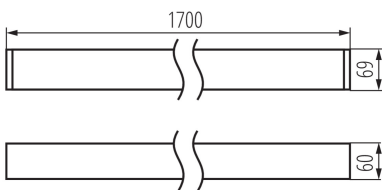

LED-Langfeldleuchte

5905339340818

ALLGEMEINE DATEN:

Farbe: weiß

Einbauort: Deckenmontage

Anwendungsbereich: innerhalb

Min.Installationsabstand zum beleuchteten Objekt: 0,5m

Möglichkeit des Betriebes mit einem Dimmer: nein

Abstrahlrichtung: unten

Länge [mm]: 1700

Breite [mm]: 60

Höhe (mm): 69

Integrierte LED-Lichtquelle: ja

TECHNISCHE DATEN:

Nennspannung [V]: 220-240 AC

Nennfrequenz [Hz]: 50

Maximale Leistung [W]: 52

Schutzklasse gegen elektrischen Schlag: I

Abdeckungsmaterial: Kunststoff

Dioden Typ: LED SMD

Lichtstrom [lm]: 6300

Farbtemperatur: weiß

Ähnliche Farbtemperatur [K]: 4000

Farbkonsistenz in MacAdam-Ellipsen: ≤ 6

Schirmart: matt

Gehäusematerial: Aluminiumlegierung

Anschlussart: Selbstklemmender Würfel

Querschnittsbereich der verwendeten Leitungen [mm²]:
1,5÷2,5

Aufwärmzeit der Lampe [s]: ≤ 1

Lampenzündzeit [s]: $\leq 0,5$