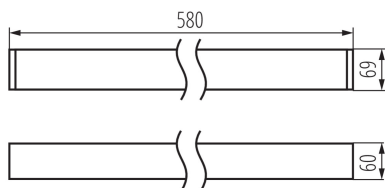

LED-Langfeldleuchte

5905339339133

ALLGEMEINE DATEN:

Farbe: schwarz

Einbauort: Deckenmontage

Anwendungsbereich: innerhalb

Min.Installationsabstand zum beleuchteten Objekt: 0,5m

Möglichkeit des Betriebes mit einem Dimmer: nein

Abstrahlrichtung: unten

Länge [mm]: 580

Breite [mm]: 60

Höhe (mm): 69

Integrierte LED-Lichtquelle: ja

TECHNISCHE DATEN:

Nennspannung [V]: 220-240 AC

Nennfrequenz [Hz]: 50

Maximale Leistung [W]: 19

Schutzklasse gegen elektrischen Schlag: I

Abdeckungsmaterial: Kunststoff

Dioden Typ: LED SMD

Lichtstrom [lm]: 2550

Farbtemperatur: weiß

Ähnliche Farbtemperatur [K]: 4000

Farbkonsistenz in MacAdam-Ellipsen: ≤ 6

Schirmart: matt

Gehäusematerial: Aluminiumlegierung

Anschlussart: Selbstklemmender Würfel

Querschnittbereich der verwendeten Leitungen [mm²]:
1,5÷2,5

Aufwärmzeit der Lampe [s]: ≤ 1

Lampenzündzeit [s]: $\leq 0,5$