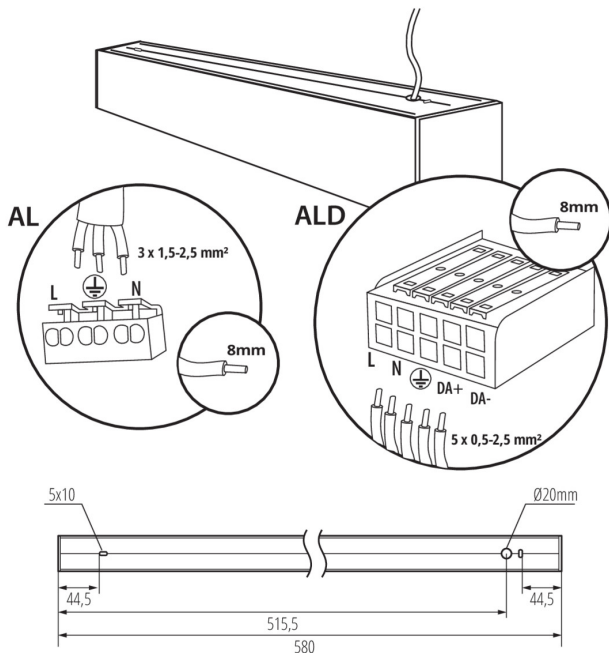

LED-Langfeldleuchte

Grammatur [g]: 1352

Länge der Einzelverpackung [cm]: 75

Breite der Einzelverpackung [cm]: 11

Höhe der Einzelverpackung [cm]: 7

Kartongewicht [kg]: 1.352

Kartonbreite [cm]: 11

Kartonhöhe [cm]: 7

Kartonlänge [cm]: 75

Kartonvolumen [m³]: 0.005775

ZUSÄTZLICHE INFORMATIONEN:

- 5 Jahre Garantie gemäß den Bedingungen der Garantieerklärung, die auf der Website verfügbar ist

KANLUX S.A. (kat 33913) AL-SH-NW-MAT-B-NT / LDC (Polar)