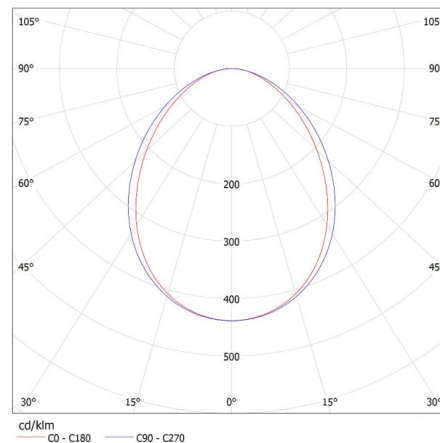

ZUBEHÖR:

32540 ALIN CORD 1F-W

Stromversorgungsanschluss für Leuchten und ALIN-Leitungen, 1-phasig, weiß, 150cm

32541 ALIN CORD 1F-B

Stromversorgungsanschluss für Leuchten und ALIN-Leitungen, 1-phasig, schwarz, 150cm