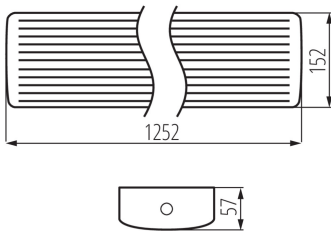

33895 MEBA 4LED 120 IP54 PC

LED-Langfeldleuchte

5905339338952

ALLGEMEINE DATEN:

Farbe: weiß

Einbauort: Deckenmontage

Anwendungsbereich: innen und außen

Min.Installationsabstand zum beleuchteten Objekt: 0,5m

Stromversorgung für T8 LED-Retrofitröhren: einseitig

Länge [mm]: 1252

Breite [mm]: 152

Höhe (mm): 57

TECHNISCHE DATEN:

Nennspannung [V]: 220-240 AC

Nennfrequenz [Hz]: 50

Maximale Leistung [W]: 2 x max 18

Querschnittbereich der verwendeten Leitungen [mm²]: 0,75-2

IP-Klasse (Schutzart): 54

LOGISTIKDATEN:

Maßeinheit: Stück

Verpackungsart: 6

Stückzahl in Zwischenverpackung: 1

Stückzahl in Großverpackung: 6

Netto-Einzelgewicht [g]: 1414

Grammatur [g]: 1753.33

Länge der Einzelverpackung [cm]: 126

Breite der Einzelverpackung [cm]: 15.5

Höhe der Einzelverpackung [cm]: 6

Kartongewicht [kg]: 10.51998

Kartonbreite [cm]: 20

Kartonhöhe [cm]: 33

Kartonlänge [cm]: 128