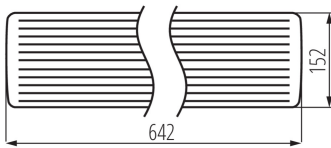

33894 MEBA 4LED 60 IP54 PC

LED-Langfeldleuchte

5905339338945

ALLGEMEINE DATEN:

Farbe: weiß

Einbauort: Deckenmontage

Anwendungsbereich: innen und außen

Min.Installationsabstand zum beleuchteten Objekt: 0,5m

Stromversorgung für T8 LED-Retrofitröhren: einseitig

Länge [mm]: 642

Breite [mm]: 152

Höhe (mm): 57

TECHNISCHE DATEN:

Nennspannung [V]: 220-240 AC

Nennfrequenz [Hz]: 50

Maximale Leistung [W]: 2 x max 9

Schutzklasse gegen elektrischen Schlag: I

Abdeckungsmaterial: PC

Leuchtmittel: T8 LED

Leuchtmittel im Set enthalten: nein

Socket: G13

Umgebungstemperaturbereich [°C]: -20+40

Gehäusematerial: Stahl

Anschlussart: Selbstklemmender Würfel

Querschnittbereich der verwendeten Leitungen [mm²]: 0,75-2

IP-Klasse (Schutzart): 54

LOGISTIKDATEN:

Maßeinheit: Stück

Verpackungsart: 6

Stückzahl in Zwischenverpackung: 1

Stückzahl in Großverpackung: 6

Netto-Einzelgewicht [g]: 816