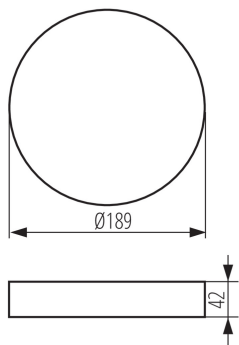

33653 AREL FRAME DO 20W W

Zubehör für LED-Einbau-Downlights

5905339336538

ALLGEMEINE DATEN:

Farbe: weiß

Einbauort: Deckenmontage

Höhe (mm): 42

Durchmesser [mm]: 189

TECHNISCHE DATEN:

Gehäusematerial: Kunststoff

LOGISTIKDATEN:

Maßeinheit: Stück

Verpackungsart: 1

ZUSÄTZLICHE INFORMATIONEN:

- Zubehör für LED-Einbau-Downlights Kanlux AREL LED