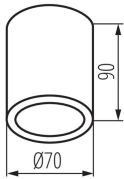

EINBAU-DOWNLIGHT

5905339333629

IP
65

ALLGEMEINE DATEN:

Farbe: graphit

Einbauort: Deckenmontage

Anwendungsbereich: innen und außen

Min.Installationsabstand zum beleuchteten Objekt: 0,5m

Leuchtmittel im Set enthalten: nein

Höhe (mm): 90

Durchmesser [mm]: 70

TECHNISCHE DATEN:

Nennspannung [V]: 220-240 AC

Nennfrequenz [Hz]: 50

Maximale Leistung [W]: max 7

Schutzklasse gegen elektrischen Schlag: I

Abdeckungsmaterial: Kunststoff

Leuchtmittel: PAR16 LED

Sockel: GU10

Umgebungstemperaturbereich [°C]: -20÷35

Gehäusematerial: Aluminiumlegierung

Anschlussart: Würfel mit Schrauben

IP-Klasse (Schutzart): 65

LOGISTIKDATEN:

Maßeinheit: Stück

Verpackungsart: 100

Stückzahl in Zwischenverpackung: 1

Stückzahl in Großverpackung: 100