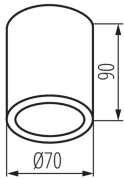

EINBAU-DOWNLIGHT

5905339333612

IP
65

ALLGEMEINE DATEN:

Farbe: schwarz

Einbauort: Deckenmontage

Anwendungsbereich: innen und außen

Min.Installationsabstand zum beleuchteten Objekt: 0,5m

Leuchtmittel im Set enthalten: nein

Höhe (mm): 90

Durchmesser [mm]: 70

TECHNISCHE DATEN:

Nennspannung [V]: 220-240 AC

Nennfrequenz [Hz]: 50

Maximale Leistung [W]: max 7

Schutzklasse gegen elektrischen Schlag: I

Abdeckungsmaterial: Kunststoff

Leuchtmittel: PAR16 LED

Sockel: GU10

Umgebungstemperaturbereich [°C]: -20÷35

Gehäusematerial: Aluminiumlegierung

Anschlussart: Würfel mit Schrauben

IP-Klasse (Schutzart): 65

LOGISTIKDATEN:

Maßeinheit: Stück

Verpackungsart: 100

Stückzahl in Zwischenverpackung: 1

Stückzahl in Großverpackung: 100