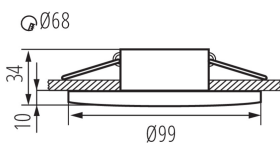

Einbau-Downlight

5905339331250

IP
65/20

HIGH
quality
finish

Kanlux DROXY IP65 ist eine Familie von Einbau-Downlight für Badezimmer und Räume mit erhöhter Feuchtigkeit (IP65/20). Die Familie besteht aus 2 Modellen in runden Formen. Sie zeichnen sich durch ihre dekorative, sehr glatte Oberfläche aus, die in Verbindung mit den matten Farben (weiß und schwarz) im Raum, in dem sie installiert werden, eine beispiellos elegante und zugleich diskrete Wirkung erzielt.

ALLGEMEINE DATEN:

Farbe: weiß

Einbauort: Deckeneinbau

Anwendungsbereich: innen und außen

Min.Installationsabstand zum beleuchteten Objekt: 0,5m

Dekorring ohne keramische Fassung: ja

Höhe (mm): 34

Durchmesser [mm]: 99

Montagebohrung [mm]: Ø68

TECHNISCHE DATEN:

Nennspannung [V]: 12 AC; 12 DC; 220-240 AC

Maximale Leistung [W]: max 10

Schutzklasse gegen elektrischen Schlag: II/III

Leuchtmittel: MR16/PAR16

Leuchtmittel im Set enthalten: nein

Socket: GX5.3/GU10

Umgebungstemperaturbereich [°C]: -10÷35

Gehäusematerial: Aluminiumlegierung

Winkeleinstellung der Leuchte: nicht verfügbar

IP-Klasse (Schutzart): 65/20

LOGISTIKDATEN:

Verpackungsart: 50

Stückzahl in Zwischenverpackung: 1

Stückzahl in Großverpackung: 50

Netto-Einzelgewicht [g]: 140

Grammatur [g]: 184

Länge der Einzelverpackung [cm]: 10.5

Breite der Einzelverpackung [cm]: 5

Höhe der Einzelverpackung [cm]: 10.5

Kartongewicht [kg]: 9.2

Kartonbreite [cm]: 28.5

Kartondhöhe [cm]: 23

Kartonlänge [cm]: 55

Kartonvolumen [m³]: 0.036053