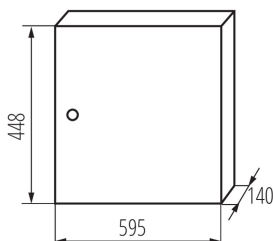

### DANE OGÓLNE:

**Kolor:** biały

**Kolor drzwi:** biały

**Miejsce montażu:** do nadbudowania na ścianie

**Norma:** PN-EN 62208

**Długość [mm]:** 595

**Szerokość [mm]:** 140

**Wysokość [mm]:** 448

**Długość kartonu [cm]:** 61.5

**Objętość kartonu [m<sup>3</sup>]:** 0.082041