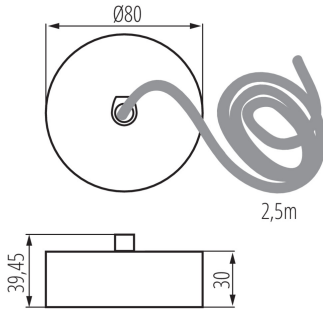

32544 ALIN CORD DALI 1F-B

Zubehör Lichtleisten/Langfeldleuchten

5905339325440

ALLGEMEINE DATEN:

Farbe: schwarz

Höhe (mm): 39.45

Durchmesser [mm]: 80

LOGISTIKDATEN:

Maßeinheit: Stück

Verpackungsart: 1

Stückzahl in Zwischenverpackung: 1

Stückzahl in Großverpackung: 1

Netto-Einzelgewicht [g]: 250

Grammatur [g]: 250

Länge der Einzelverpackung [cm]: 10

Breite der Einzelverpackung [cm]: 10

Höhe der Einzelverpackung [cm]: 5

Kartongewicht [kg]: 0.25

Kartonbreite [cm]: 10

Kartonhöhe [cm]: 5

Kartonlänge [cm]: 10

Kartonvolumen [m³]: 0.0005