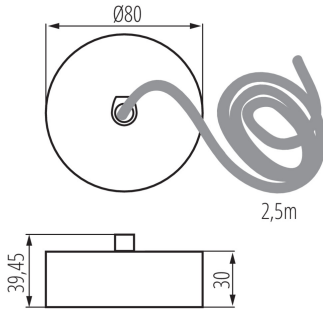

32541 ALIN CORD 1F-B

Zubehör Lichtleisten/Langfeldleuchten

5905339325419

ALLGEMEINE DATEN:

Farbe: schwarz

Höhe (mm): 39.45

Durchmesser [mm]: 80

LOGISTIKDATEN:

Maßeinheit: Stück

Verpackungsart: 1

Stückzahl in Zwischenverpackung: 1

Stückzahl in Großverpackung: 1

Netto-Einzelgewicht [g]: 200

Grammatur [g]: 203

Länge der Einzelverpackung [cm]: 18

Breite der Einzelverpackung [cm]: 11

Höhe der Einzelverpackung [cm]: 6

Kartongewicht [kg]: 0.203

Kartonbreite [cm]: 11

Kartonhöhe [cm]: 6

Kartonlänge [cm]: 18

Kartonvolumen [m³]: 0.001188