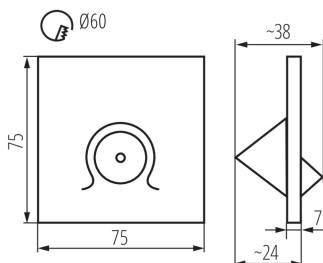

LED-Wandeinbauleuchte

5905339324979

Kanlux MEFIS LED ist eine untypische Serie von Treppenhausleuchten. Diese Leuchte ist in den Farben weiß, schwarz und grau erhältlich, so dass Sie die richtige Farbe für Ihre Einrichtung wählen können. Die Kanlux MEFIS LED-Leuchte hat eine ungewöhnliche Form und einen fokussierten Lichtstrahl, sodass sie die Punkte beleuchtet, die Ihnen wichtig sind.

ALLGEMEINE DATEN:

Unterputz-Wandmontage: ja

Farbe: schwarz

Einbauort: Wandeinbau

Anwendungsbereich: innerhalb

Min.Installationsabstand zum beleuchteten Objekt: 0,1m

Austauschbare Lampe/Lichtquelle: nein

Länge [mm]: 75

Breite [mm]: 38

Höhe (mm): 75

Leitungslänge [m]: 0.18

Benötigter Durchmesser der Montagedose [mm]: 60

Einbauausschnitt [mm]: 60

Integrierte LED-Lichtquelle: ja

TECHNISCHE DATEN:

Nennspannung [V]: 12 DC

Maximale Leistung [W]: 0,7

Schutzklasse gegen elektrischen Schlag: III

Dioden Typ: LED SMD

Lichtstrom [lm]: 35

Farbtemperatur: weiß

Farbtemperatur [K]: 4000

Farbgleichmäßigkeit [SDCM]: ≤6

Farbwiedergabeindex Ra: ≥80

Lebensdauer [h]: 50000

Anzahl der Schalt-Zyklen: ≥20000

Umgebungstemperaturbereich [°C]: 5÷25

Gehäusematerial: Kunststoff

Anschlussart: freie Leitungsenden

Die Leuchte besteht aus eingebauten LED-Lampen mit den Energieklassen: A++,A+,A

Aufwärmzeit der Lampe [s]: ≤1

Lampenzündzeit [s]: ≤0,5

IP-Klasse (Schutzart): 20

LOGISTIKDATEN: