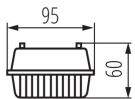

31322 DIGHT 4LED PI 218/PS

Oprawa pyłoszczelna pod tuby LED

8595665313227

DANE OGÓLNE:

Kolor: szary

Miejsce montażu: do nadbudowania na suficie

Miejsce zastosowania: wewnątrz i na zewnątrz

Minimalna odległość od oświetlanego obiektu: 0,5m

Wymienne źródło światła: tak

Zasilanie świetlówek T8 LED: jednostronne

Długość [mm]: 660

Szerokość [mm]: 95

Wysokość [mm]: 60

DANE TECHNICZNE:

Napięcie znamionowe [V]: 220-240 AC

Częstotliwość znamionowa [Hz]: 50

Moc maksymalna [W]: 2 x max 18

Klasa ochronności przed porażeniem elektrycznym: II

Materiał klosza: PS

Źródło światła: T8 LED

Źródło światła w komplecie: nie

Trzonek: G13

Zakres temperatury otoczenia, na którą może być narażony wyrób [°C]: 5÷25

Materiał obudowy: tworzywo sztuczne

Rodzaj przyłącza: kostka śrubowa

Zakres przekrojów stosowanych przewodów [mm²]: 0,5÷2,5

Stopień IP: 65

DANE LOGISTYCZNE:

Jak pakowane: 12

Ilość sztuk w opakowaniu pośrednim: 1

Ilość sztuk w opakowaniu zbiorczym: 12

Masa jednostkowa netto [g]: 452

Gramatura [g]: 581.67

Długość opakowania jednostkowego [cm]: 66.5

Szerokość opakowania jednostkowego [cm]: 10

Wysokość opakowania jednostkowego [cm]: 5

Waga kartonu [kg]: 6.98004

Szerokość kartonu [cm]: 21

Wysokość kartonu [cm]: 30.5

Długość kartonu [cm]: 68

Objętość kartonu [m³]: 0.043554