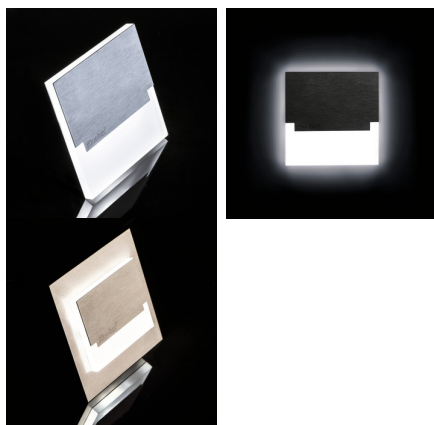

LED-Wandeinbauleuchte

5905339298553

Kanlux SABIK zeichnet sich durch ein modernes Design kombiniert mit einem attraktiven Leuchteffekt aus. Es ist eine großartige Idee, Treppen und Flure zu beleuchten oder die Inneneinrichtung zu betonen. Die einzigartige Konstruktion der Leuchte sorgt für eine gleichmäßige Lichtabstrahlung. Die AC-Version ist mit einem 230-V-Netzteil ausgestattet, das in die Buchse passt, und die PIR-Version besitzt einen Bewegungssensor. Der Sensor erfasst Bewegungen/schaltet die Beleuchtung unabhängig von der Lichtintensität in der Umgebung ein.

ALLGEMEINE DATEN:

Unterputz-Wandmontage: ja

Farbe: schwarz

Einbauort: Wandeinbau

Anwendungsbereich: innerhalb

Min.Installationsabstand zum beleuchteten Objekt: 0,1m

Möglichkeit des Betriebes mit einem Dimmer: nein

Austauschbare Lampe/Lichtquelle: nein

Länge [mm]: 75

Breite [mm]: 23

Höhe (mm): 75

Leitungslänge [m]: 0.18

Benötigter Durchmesser der Montagedose [mm]: 60

Einbauausschnitt [mm]: 60

Integrierte LED-Lichtquelle: ja

Farbgleichmäßigkeit [SDCM]: ≤6

Farbwiedergabeindex Ra: ≥80

Lebensdauer [h]: 50000

Anzahl der Schalt-Zyklen: ≥20000

Lichtausbeute (lm/W): 16

Umgebungstemperaturbereich [°C]: 5÷25

Gehäusematerial: Geschliffener Edelstahl , Kunststoff