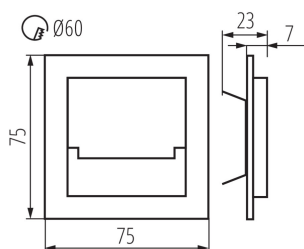

LED-Wandeinbauleuchte

5905339298553

Kanlux SABIK zeichnet sich durch ein modernes Design kombiniert mit einem attraktiven Leuchteffekt aus. Es ist eine großartige Idee, Treppen und Flure zu beleuchten oder die Inneneinrichtung zu betonen. Die einzigartige Konstruktion der Leuchte sorgt für eine gleichmäßige Lichtabstrahlung. Die AC-Version ist mit einem 230-V-Netzteil ausgestattet, das in die Buchse passt, und die PIR-Version besitzt einen Bewegungssensor. Der Sensor erfasst Bewegungen/schaltet die Beleuchtung unabhängig von der Lichtintensität in der Umgebung ein.

ALLGEMEINE DATEN:

Unterputz-Wandmontage: ja

Farbe: schwarz

Einbauort: Wandeinbau

Anwendungsbereich: innerhalb

Min.Installationsabstand zum beleuchteten Objekt: 0,1m

Möglichkeit des Betriebes mit einem Dimmer: nein

Austauschbare Lampe/Lichtquelle: nein

Länge [mm]: 75

Breite [mm]: 23

Höhe (mm): 75

Leitungslänge [m]: 0.18

Benötigter Durchmesser der Montagedose [mm]: 60

Einbauausschnitt [mm]: 60

Integrierte LED-Lichtquelle: ja

TECHNISCHE DATEN:

Nennspannung [V]: 12 DC

Maximale Leistung [W]: 0.8

Schutzklasse gegen elektrischen Schlag: III

Dioden Typ: LED SMD

Lichtstrom [lm]: 13

Farbtemperatur: warmweiß

Farbtemperatur [K]: 3000

Farbgleichmäßigkeit [SDCM]: ≤6

Farbwiedergabeindex Ra: ≥80

Lebensdauer [h]: 50000

Anzahl der Schalt-Zyklen: ≥20000

Lichtausbeute (lm/W): 16

Umgebungstemperaturbereich [°C]: 5÷25

Gehäusematerial: Geschliffener Edelstahl , Kunststoff

Anschlussart: freie Leitungsenden

Die Leuchte besteht aus eingebauten LED-Lampen mit