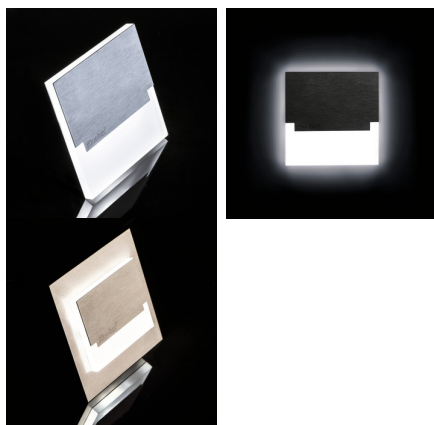

LED-Wandeinbauleuchte

5905339298546

Kanlux SABIK zeichnet sich durch ein modernes Design kombiniert mit einem attraktiven Leuchteffekt aus. Es ist eine großartige Idee, Treppen und Flure zu beleuchten oder die Inneneinrichtung zu betonen. Die einzigartige Konstruktion der Leuchte sorgt für eine gleichmäßige Lichtabstrahlung. Die AC-Version ist mit einem 230-V-Netzteil ausgestattet, das in die Buchse passt, und die PIR-Version besitzt einen Bewegungssensor. Der Sensor erfasst Bewegungen/schaltet die Beleuchtung unabhängig von der Lichtintensität in der Umgebung ein.

ALLGEMEINE DATEN:

Unterputz-Wandmontage: ja

Farbe: schwarz

Einbauort: Wandeinbau

Anwendungsbereich: innerhalb

Min.Installationsabstand zum beleuchteten Objekt: 0,1m

Möglichkeit des Betriebes mit einem Dimmer: nein

Austauschbare Lampe/Lichtquelle: nein

Länge [mm]: 75

Breite [mm]: 23

Höhe (mm): 75

Leitungslänge [m]: 0.18

Benötigter Durchmesser der Montagedose [mm]: 60

Einbauausschnitt [mm]: 60

Integrierte LED-Lichtquelle: ja

Farbgleichmäßigkeit [SDCM]: ≤6

Farbwiedergabeindex Ra: ≥80

Lebensdauer [h]: 50000

Anzahl der Schalt-Zyklen: ≥20000

Lichtausbeute (lm/W): 18

Umgebungstemperaturbereich [°C]: 5÷25

Gehäusematerial: Geschliffener Edelstahl , Kunststoff