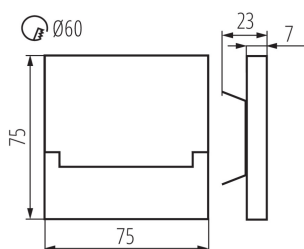

LED-Wandeinbauleuchte

5905339298539

Kanlux SABIK zeichnet sich durch ein modernes Design kombiniert mit einem attraktiven Leuchteffekt aus. Es ist eine großartige Idee, Treppen und Flure zu beleuchten oder die Inneneinrichtung zu betonen. Die einzigartige Konstruktion der Leuchte sorgt für eine gleichmäßige Lichtabstrahlung. Die AC-Version ist mit einem 230-V-Netzteil ausgestattet, das in die Buchse passt, und die PIR-Version besitzt einen Bewegungssensor. Der Sensor erfasst Bewegungen/schaltet die Beleuchtung unabhängig von der Lichtintensität in der Umgebung ein.

ALLGEMEINE DATEN:

Unterputz-Wandmontage: ja

Farbe: schwarz

Einbauort: Wandeinbau

Anwendungsbereich: innerhalb

Min.Installationsabstand zum beleuchteten Objekt: 0,1m

Möglichkeit des Betriebes mit einem Dimmer: nein

Austauschbare Lampe/Lichtquelle: nein

Länge [mm]: 75

Breite [mm]: 23

Höhe (mm): 75

Leitungslänge [m]: 0.18

Benötigter Durchmesser der Montagedose [mm]: 60

Einbauausschnitt [mm]: 60

Integrierte LED-Lichtquelle: ja

TECHNISCHE DATEN:

Nennspannung [V]: 12 DC

Maximale Leistung [W]: 0.8

Schutzklasse gegen elektrischen Schlag: III

Dioden Typ: LED SMD

Lichtstrom [lm]: 13

Farbtemperatur: warmweiß

Farbtemperatur [K]: 3000

Farbgleichmäßigkeit [SDCM]: ≤6

Farbwiedergabeindex Ra: ≥80

Lebensdauer [h]: 50000

Anzahl der Schalt-Zyklen: ≥20000

Lichtausbeute (lm/W): 16

Umgebungstemperaturbereich [°C]: 5÷25

Gehäusematerial: Geschliffener Edelstahl , Kunststoff

Anschlussart: freie Leitungsenden

Die Leuchte besteht aus eingebauten LED-Lampen mit