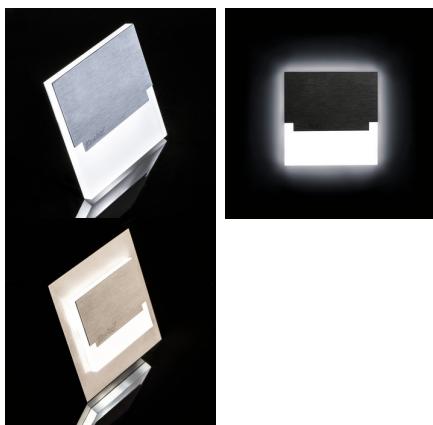

LED-Wandeinbauleuchte

5905339298539

Kanlux SABIK zeichnet sich durch ein modernes Design kombiniert mit einem attraktiven Leuchteffekt aus. Es ist eine großartige Idee, Treppen und Flure zu beleuchten oder die Inneneinrichtung zu betonen. Die einzigartige Konstruktion der Leuchte sorgt für eine gleichmäßige Lichtabstrahlung. Die AC-Version ist mit einem 230-V-Netzteil ausgestattet, das in die Buchse passt, und die PIR-Version besitzt einen Bewegungssensor. Der Sensor erfasst Bewegungen/schaltet die Beleuchtung unabhängig von der Lichtintensität in der Umgebung ein.

ALLGEMEINE DATEN:

Unterputz-Wandmontage: ja

Farbe: schwarz

Einbauort: Wandeinbau

Anwendungsbereich: innerhalb

Min.Installationsabstand zum beleuchteten Objekt: 0,1m

Möglichkeit des Betriebes mit einem Dimmer: nein

Austauschbare Lampe/Lichtquelle: nein

Länge [mm]: 75

Breite [mm]: 23

Höhe (mm): 75

Leitungslänge [m]: 0.18

Benötigter Durchmesser der Montagedose [mm]: 60

Einbauausschnitt [mm]: 60

Integrierte LED-Lichtquelle: ja

Farbgleichmäßigkeit [SDCM]: ≤6

Farbwiedergabeindex Ra: ≥80

Lebensdauer [h]: 50000

Anzahl der Schalt-Zyklen: ≥20000

Lichtausbeute (lm/W): 16

Umgebungstemperaturbereich [°C]: 5÷25

Gehäusematerial: Geschliffener Edelstahl , Kunststoff