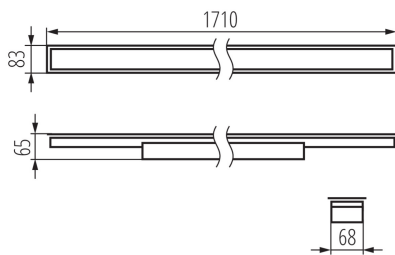

### ALLGEMEINE DATEN:

**Farbe:** weiß

**Einbauort:** Deckeneinbau

**Anwendungsbereich:** innerhalb

**Min.Installationsabstand zum beleuchteten Objekt:** 0,5m

**Möglichkeit des Betriebes mit einem Dimmer:** DALI

**Austauschbare Lampe/Lichtquelle:** nein

**Abstrahlrichtung:** unten

**Länge [mm]:** 1710

**Breite [mm]:** 83

**Höhe (mm):** 65

**Integrierte LED-Lichtquelle:** ja

**Anschlussart:** Selbstklemmender Würfel

**Querschnittbereich der verwendeten Leitungen [mm<sup>2</sup>]:**  
0,5÷2,5

**Die Leuchte besteht aus eingebauten LED-Lampen mit den Energieklassen:** A++,A+,A

### LOGISTIKDATEN:

**Maßeinheit:** Stück

**Verpackungsart:** 1

**Stückzahl in Zwischenverpackung:** 1

**Stückzahl in Großverpackung:** 1

**Netto-Einzelgewicht [g]:** 2500

LED-Langfeldleuchte

**Grammatur [g]:** 2940  
**Länge der Einzelverpackung [cm]:** 182  
**Breite der Einzelverpackung [cm]:** 11  
**Höhe der Einzelverpackung [cm]:** 7  
**Kartongewicht [kg]:** 2.94  
**Kartonbreite [cm]:** 11  
**Kartonhöhe [cm]:** 7  
**Kartonlänge [cm]:** 182  
**Kartonvolumen [m<sup>3</sup>]:** 0.014014