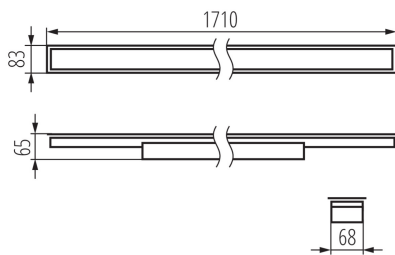

### ALLGEMEINE DATEN:

**Farbe:** weiß

**Einbauort:** Deckeneinbau

**Anwendungsbereich:** innerhalb

**Min.Installationsabstand zum beleuchteten Objekt:** 0,5m

**Möglichkeit des Betriebes mit einem Dimmer:** DALI

**Austauschbare Lampe/Lichtquelle:** nein

**Abstrahlrichtung:** unten

**Länge [mm]:** 1710

**Breite [mm]:** 83

**Höhe (mm):** 65

**Integrierte LED-Lichtquelle:** ja

### TECHNISCHE DATEN:

**Nennspannung [V]:** 220-240 AC

**Nennfrequenz [Hz]:** 50

**Maximale Leistung [W]:** 35

**Schutzklasse gegen elektrischen Schlag:** I

**Abdeckungsmaterial:** Kunststoff

**Dioden Typ:** LED SMD

### LOGISTIKDATEN:

**Maßeinheit:** Stück

**Verpackungsart:** 1

**Stückzahl in Zwischenverpackung:** 1

**Stückzahl in Großverpackung:** 1

**Netto-Einzelgewicht [g]:** 2500

LED-Langfeldleuchte

**Grammatur [g]:** 2940  
**Länge der Einzelverpackung [cm]:** 182  
**Breite der Einzelverpackung [cm]:** 11  
**Höhe der Einzelverpackung [cm]:** 7  
**Kartongewicht [kg]:** 2.94  
**Kartonbreite [cm]:** 11  
**Kartonhöhe [cm]:** 7  
**Kartonlänge [cm]:** 182  
**Kartonvolumen [m<sup>3</sup>]:** 0.014014