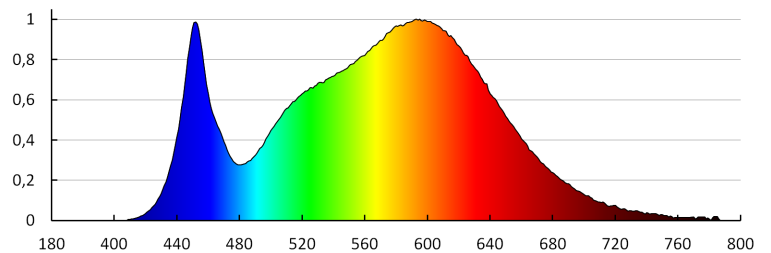

LOGISTIKDATEN:

Jednostka miary: sztuka

Jak pakowane: 50

Ilość sztuk w opakowaniu zbiorczym: 50

Masa jednostkowa netto [g]: 270

Gramatura [g]: 344.6

Długość opakowania jednostkowego [cm]: 18.5

Szerokość opakowania jednostkowego [cm]: 3

Wysokość opakowania jednostkowego [cm]: 19

Waga kartonu [kg]: 17.23

Szerokość kartonu [cm]: 38.5

Wysokość kartonu [cm]: 22

Długość kartonu [cm]: 78

Objętość kartonu [m³]: 0.066066