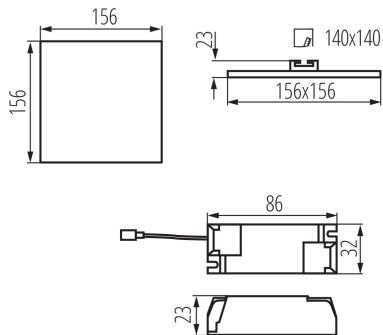

Darf nicht mit wärmeisolierendem Material abgedeckt werden.: ja

Länge [mm]: 156

Breite [mm]: 156

Höhe (mm): 23

Montagebohrung [mm]: 140x140

Integrierte LED-Lichtquelle: ja

TECHNISCHE DATEN:

Nennspannung [V]: 220-240 AC

Downlight

Anschlussart: Anschlusswürfel

Querschnittbereich der verwendeten Leitungen [mm²]: 0,75-1,5

Die Leuchte besteht aus eingebauten LED-Lampen mit den

Energieklassen: A++,A+,A

Aufwärmzeit der Lampe [s]: ≤1

Długość opakowania jednostkowego [cm]: 18.5

Szerokość opakowania jednostkowego [cm]: 3

Wysokość opakowania jednostkowego [cm]: 19

Waga kartonu [kg]: 17.23

Szerokość kartonu [cm]: 38.5

Wysokość kartonu [cm]: 22

Długość kartonu [cm]: 78

Objętość kartonu [m³]: 0.066066

Downlight

KANLUX S.A. (kat 29590) AREL LED DL 14W-NW / LDC (Polar)

Luminaire: KANLUX S.A. (kat 29590) AREL LED DL 14W-NW
Lamps: 1 x AREL LED DL 14W-NW