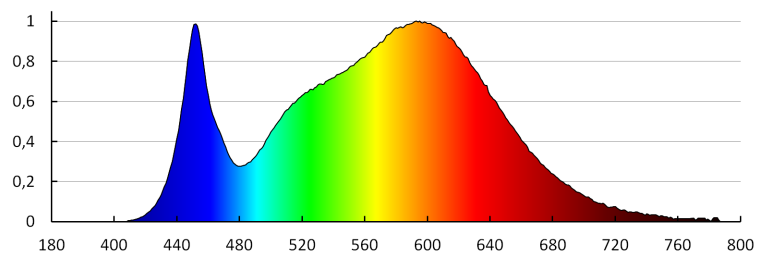

KANLUX S.A. (kat 29588) AREL LED DO 14W-NW / LDC (Polar)

LOGISTIKDATEN:

Jednostka miary: sztuka

Jak pakowane: 50

Ilość sztuk w opakowaniu zbiorczym: 50

Masa jednostkowa netto [g]: 220

Gramatura [g]: 294.6

Długość opakowania jednostkowego [cm]: 18.5

Szerokość opakowania jednostkowego [cm]: 3

Wysokość opakowania jednostkowego [cm]: 19

Waga kartonu [kg]: 14.73

Szerokość kartonu [cm]: 38.5

Wysokość kartonu [cm]: 22

Długość kartonu [cm]: 78

Objętość kartonu [m³]: 0.066066