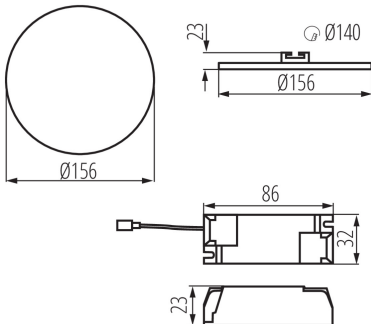

Darf nicht mit wärmeisolierendem Material abgedeckt werden.: ja

Höhe (mm): 23

Durchmesser [mm]: 156

Montagebohrung [mm]: Ø140

Integrierte LED-Lichtquelle: ja

TECHNISCHE DATEN:

Nennspannung [V]: 220-240 AC

Nennfrequenz [Hz]: 50/60

Anschlussart: Anschlusswürfel

Downlight

Querschnittbereich der verwendeten Leitungen [mm²]: 0,75-1,5

Die Leuchte besteht aus eingebauten LED-Lampen mit den

Energieklassen: A++,A+,A

Aufwärmzeit der Lampe [s]: ≤1

Długość opakowania jednostkowego [cm]: 18.5

Szerokość opakowania jednostkowego [cm]: 3

Wysokość opakowania jednostkowego [cm]: 19

Waga kartonu [kg]: 14.73

Szerokość kartonu [cm]: 38.5

Wysokość kartonu [cm]: 22

Długość kartonu [cm]: 78

Objętość kartonu [m³]: 0.066066

KANLUX S.A. (kat 29588) AREL LED DO 14W-NW / LDC (Polar)

Luminaire: KANLUX S.A. (kat 29588) AREL LED DO 14W-NW
Lamps: 1 x AREL LED DO 14W-NW