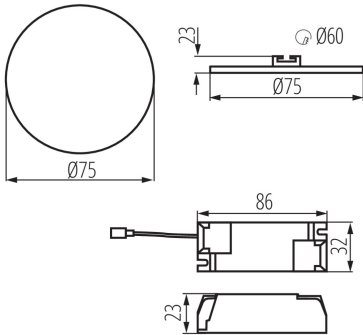

Darf nicht mit wärmeisolierendem Material abgedeckt werden.: ja

Höhe (mm): 23

Durchmesser [mm]: 75

Montagebohrung [mm]: Ø60

Integrierte LED-Lichtquelle: ja

TECHNISCHE DATEN:

Nennspannung [V]: 220-240 AC

Nennfrequenz [Hz]: 50/60

Anschlussart: Anschlusswürfel

Downlight

Querschnittbereich der verwendeten Leitungen [mm²]: 0,75-1,5

Die Leuchte besteht aus eingebauten LED-Lampen mit den

Energieklassen: A++,A+,A

Aufwärmzeit der Lampe [s]: ≤1

Długość opakowania jednostkowego [cm]: 10.5

Szerokość opakowania jednostkowego [cm]: 3

Wysokość opakowania jednostkowego [cm]: 11

Waga kartonu [kg]: 12.2

Szerokość kartonu [cm]: 23

Wysokość kartonu [cm]: 24.5

Długość kartonu [cm]: 78

Objętość kartonu [m³]: 0.043953

Downlight

KANLUX S.A. (kat 29581) AREL LED DO 6W-WW / LDC (Polar)

Luminaire: KANLUX S.A. (kat 29581) AREL LED DO 6W-WW
Lamps: 1 x AREL LED DO 6W-WW