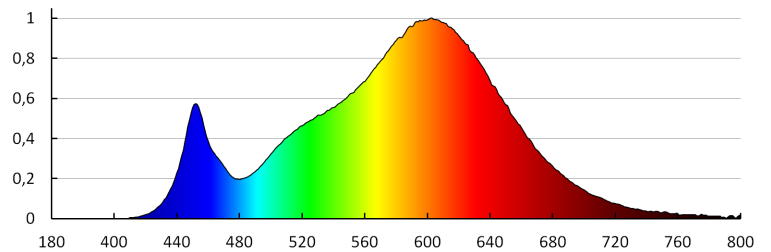

LOGISTIKDATEN:

Jednostka miary: sztuka

Jak pakowane: 100

Ilość sztuk w opakowaniu zbiorczym: 100

Masa jednostkowa netto [g]: 90

Gramatura [g]: 122

Długość opakowania jednostkowego [cm]: 10.5

Szerokość opakowania jednostkowego [cm]: 3

Wysokość opakowania jednostkowego [cm]: 11

Waga kartonu [kg]: 12.2

Szerokość kartonu [cm]: 23

Wysokość kartonu [cm]: 24.5

Długość kartonu [cm]: 78

Objętość kartonu [m³]: 0.043953