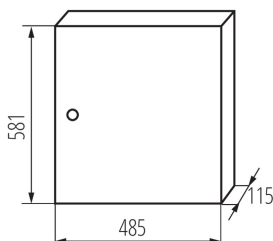

29324 KP-DB-I-MS-318

Rozdzielnica metalowa

5905339293244

DANE OGÓLNE:

Kolor: biały

Kolor drzwi: biały

Miejsce montażu: do nadbudowania na ścianie

Norma: PN-EN 62208

Długość [mm]: 485

Szerokość [mm]: 115

Wysokość [mm]: 581

DANE TECHNICZNE:

Napięcie znamionowe [V]: 230/400 AC

Prąd znamionowy [A]: 63

Częstotliwość znamionowa [Hz]: 50

Klasa ochronności przed porażeniem elektrycznym: I

Materiał: żelazo

Liczba modułów: 3x18P

Stopień IP: 30

Liczba rzędów: 3

DANE LOGISTYCZNE:

Jednostka miary: sztuka

Jak pakowane: 1

Ilość sztuk w opakowaniu pośrednim: 1

Waga kartonu [kg]: 7.97

Szerokość kartonu [cm]: 50.5

Wysokość kartonu [cm]: 13

Długość kartonu [cm]: 59.5

Objętość kartonu [m³]: 0.039062