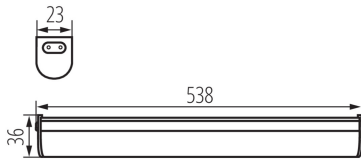

LOGISTIKDATEN:

Maßeinheit: Stück

Verpackungsart: 30

Stückzahl in Zwischenverpackung: 1

Stückzahl in Großverpackung: 30

Netto-Einzelgewicht [g]: 210

Grammatur [g]: 310.67

Länge der Einzelverpackung [cm]: 7.5

Breite der Einzelverpackung [cm]: 3.5

Höhe der Einzelverpackung [cm]: 56.5

Kartongewicht [kg]: 9.3201

Kartonbreite [cm]: 40

Kartonhöhe [cm]: 23

Kartonlänge [cm]: 58

Kartonvolumen [m³]: 0.05336