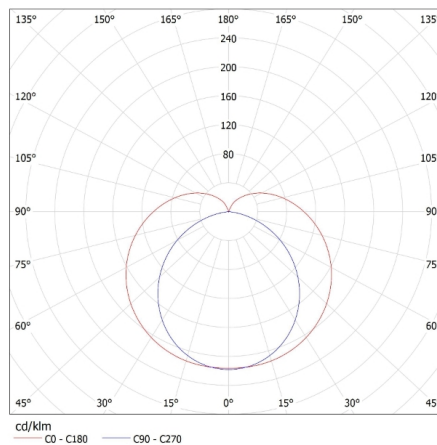

KANLUX S.A. (kat 29211) MERA LED 10W NW / LDC (Polar)