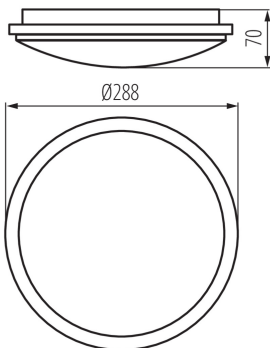

29161 ORTE LED 24W-NW-O

LED- Deckenleuchte

5905339291615

Kanlux ORTE LED ist eine neue Serie von Wand- und Deckenleuchten, bei der besonderes Augenmerk auf Design und einfache Installation gelegt wurde. Für zusätzlichen Komfort bieten wir Ihnen auch Versionen mit Bewegungsmelder an.

ALLGEMEINE DATEN:

Farbe: weiß

Einbauort: Deckenmontage, Wandmontage

Anwendungsbereich: innen und außen

Min.Installationsabstand zum beleuchteten Objekt: 0,5m

Möglichkeit des Betriebes mit einem Dimmer: nein

Austauschbare Lampe/Lichtquelle: nein

Höhe (mm): 70

Durchmesser [mm]: 288

Integrierte LED-Lichtquelle: ja

TECHNISCHE DATEN:

Nennspannung [V]: 220-240 AC

Nennfrequenz [Hz]: 50/60

Maximale Leistung [W]: 24

Schutzklasse gegen elektrischen Schlag: II

Abdeckungsmaterial: Kunststoff

Dioden Typ: LED SMD

Lichtstrom [lm]: 2200

Farbtemperatur: weiß

Farbtemperatur [K]: 4000

Farbgleichmäßigkeit [SDCM]: ≤6

Farbwiedergabeindex Ra: ≥80

Lebensdauer [h]: 20000

Lampenlichtstromerhalt am Ende der Nennlebensdauer:
L70B50

Anzahl der Schalt-Zyklen: ≥20000

Abstrahlwinkel [°]: 120

Lichtausbeute (lm/W): 92

Umgebungstemperaturbereich [°C]: -20÷35

Gehäusematerial: Kunststoff

Anschlussart: Selbstklemmender Würfel

Querschnittbereich der verwendeten Leitungen [mm²]:
0,75÷2,5

Die Leuchte besteht aus eingebauten LED-Lampen mit den Energieklassen: A++,A+,A

Aufwärmzeit der Lampe [s]: ≤1

Lampenzündzeit [s]: ≤0,5

IP-Klasse (Schutzart): 54