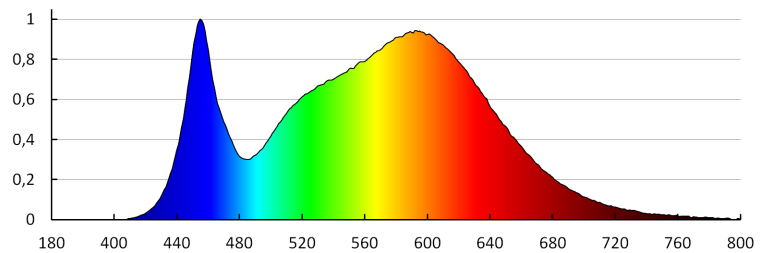

LOGISTIKDATEN:

Maßeinheit: Stück
Verpackungsart: 10
Stückzahl in Zwischenverpackung: 1
Stückzahl in Großverpackung: 10
Netto-Einzelgewicht [g]: 560
Grammatur [g]: 816
Länge der Einzelverpackung [cm]: 29.5
Breite der Einzelverpackung [cm]: 7.5
Höhe der Einzelverpackung [cm]: 29.5
Kartongewicht [kg]: 8.16
Kartonbreite [cm]: 40
Kartonhöhe [cm]: 32.5
Kartonlänge [cm]: 60
Kartonvolumen [m³]: 0.078

KANLUX S.A. (kat 29161) ORTE LED 24W-NW-O / LDC (Polar)