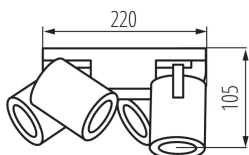

Wand-Deckenleuchte

5905339291295

MO
DE
RN
design

Die Spotleuchten Kanlux LAURIN bieten eine sehr große Auswahl an Richtungsleuchten für Decken und Wände dar. Das einfache und minimalistische Design kann in vielen Räumen im Haus gelungen eingesetzt werden. Die freie Richtungseinstellung des Lichtstrahles ist ein weiterer Vorzug dieser Leuchten.

ALLGEMEINE DATEN:

Farbe: schwarz

Einbauort: do nadbudowania na ścianie|do nadbudowania na suficie

Anwendungsbereich: innerhalb

Min.Installationsabstand zum beleuchteten Objekt: 0,5m

Austauschbare Lampe/Lichtquelle: ja

Lichtquelle im Set: nein

Länge [mm]: 220

Breite [mm]: 220

Höhe (mm): 108

TECHNISCHE DATEN:

Nennspannung [V]: 220-240 AC

Nennfrequenz [Hz]: 50/60

Maximale Leistung [W]: 4 x max 35

Schutzklasse gegen elektrischen Schlag: I

Leuchtmittel: PAR16

Socket: GU10

Umgebungstemperaturbereich [°C]: 5÷25

Die Leuchte ist für Lampen/Lichtquellen folgender

Energieeffizienzklassen ausgelegt: A++,A+,A,B,C,D,E

Gehäusematerial: Aluminiumlegierung

Anschlussart: Würfel mit Schrauben

Querschnittbereich der verwendeten Leitungen [mm²]: 1÷2,5

Leuchte verstellbar in horizontaler Ebene [°]: 310

Leuchte verstellbar in vertikaler Ebene [°]: 90

IP-Klasse (Schutzart): 20

LOGISTIKDATEN:

Jednostka miary: sztuka

Jak pakowane: 6

Ilość sztuk w opakowaniu pośrednim: 1

Ilość sztuk w opakowaniu zbiorczym: 6