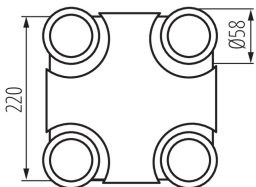

Wand-Deckenleuchte

5905339291295

MO
DE
RN
design

Die Spotleuchten Kanlux LAURIN bieten eine sehr große Auswahl an Richtungsleuchten für Decken und Wände dar. Das einfache und minimalistische Design kann in vielen Räumen im Haus gelungen eingesetzt werden. Die freie Richtungseinstellung des Lichtstrahles ist ein weiterer Vorzug dieser Leuchten.

ALLGEMEINE DATEN:

Farbe: schwarz

Einbauort: do nadbudowania na ścianie|do nadbudowania na suficie

Anwendungsbereich: innerhalb

Min.Installationsabstand zum beleuchteten Objekt: 0,5m

Austauschbare Lampe/Lichtquelle: ja

Lichtquelle im Set: nein

Länge [mm]: 220

Breite [mm]: 220

Höhe (mm): 108

TECHNISCHE DATEN:

Nennspannung [V]: 220-240 AC

Nennfrequenz [Hz]: 50/60

Maximale Leistung [W]: 4 x max 35

Schutzklasse gegen elektrischen Schlag: I

Leuchtmittel: PAR16

Socket: GU10

Umgebungstemperaturbereich [°C]: 5÷25

Die Leuchte ist für Lampen/Lichtquellen folgender

Energieeffizienzklassen ausgelegt: A++,A+,A,B,C,D,E

Gehäusematerial: Aluminiumlegierung

Anschlussart: Würfel mit Schrauben

Querschnittbereich der verwendeten Leitungen [mm²]: 1÷2,5

Leuchte verstellbar in horizontaler Ebene [°]: 310

Leuchte verstellbar in vertikaler Ebene [°]: 90

IP-Klasse (Schutzart): 20

LOGISTIKDATEN:

Jednostka miary: sztuka

Jak pakowane: 6

Ilość sztuk w opakowaniu pośrednim: 1

Ilość sztuk w opakowaniu zbiorczym: 6