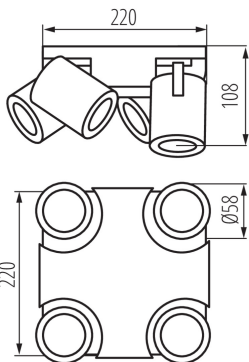

Wand-Deckenleuchte

5905339291288

MO
DE
RN
design

Die Spotleuchten Kanlux LAURIN bieten eine sehr große Auswahl an Richtungsleuchten für Decken und Wände dar. Das einfache und minimalistische Design kann in vielen Räumen im Haus gelungen eingesetzt werden. Die freie Richtungseinstellung des Lichtstrahles ist ein weiterer Vorzug dieser Leuchten.

ALLGEMEINE DATEN:

Farbe: weiß

Einbauort: do nadbudowania na ścianie|do nadbudowania na suficie

Anwendungsbereich: innerhalb

Min.Installationsabstand zum beleuchteten Objekt: 0,5m

Austauschbare Lampe/Lichtquelle: ja

Lichtquelle im Set: nein

Länge [mm]: 220

Breite [mm]: 220

Höhe (mm): 108

TECHNISCHE DATEN:

Nennspannung [V]: 220-240 AC

Nennfrequenz [Hz]: 50/60

Maximale Leistung [W]: 4 x max 35

Schutzklasse gegen elektrischen Schlag: I

Leuchtmittel: PAR16

Socket: GU10

Umgebungstemperaturbereich [°C]: 5÷25

Die Leuchte ist für Lampen/Lichtquellen folgender

Energieeffizienzklassen ausgelegt: A++,A+,A,B,C,D,E

Gehäusematerial: Aluminiumlegierung

Anschlussart: Würfel mit Schrauben

Querschnittbereich der verwendeten Leitungen [mm²]: 1÷2,5

Leuchte verstellbar in horizontaler Ebene [°]: 310

Leuchte verstellbar in vertikaler Ebene [°]: 90

IP-Klasse (Schutzart): 20

LOGISTIKDATEN:

Jednostka miary: sztuka

Jak pakowane: 6

Ilość sztuk w opakowaniu pośrednim: 1

Ilość sztuk w opakowaniu zbiorczym: 6