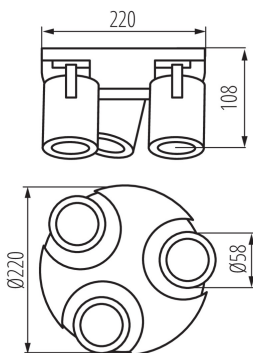

Wand-Deckenleuchte

5905339291264

MO
DE
RN
design

Die Spotleuchten Kanlux LAURIN bieten eine sehr große Auswahl an Richtungsleuchten für Decken und Wände dar. Das einfache und minimalistische Design kann in vielen Räumen im Haus gelungen eingesetzt werden. Die freie Richtungseinstellung des Lichtstrahles ist ein weiterer Vorzug dieser Leuchten.

ALLGEMEINE DATEN:

Farbe: weiß

Einbauort: do nadbudowania na ścianie|do nadbudowania na suficie

Anwendungsbereich: innerhalb

Min.Installationsabstand zum beleuchteten Objekt: 0,5m

Austauschbare Lampe/Lichtquelle: ja

Lichtquelle im Set: nein

Höhe (mm): 108

Durchmesser [mm]: 220

TECHNISCHE DATEN:

Nennspannung [V]: 220-240 AC

Nennfrequenz [Hz]: 50/60

Maximale Leistung [W]: 3 x max 35

Schutzklasse gegen elektrischen Schlag: I

Leuchtmittel: PAR16

Socket: GU10

Umgebungstemperaturbereich [°C]: 5÷25

Die Leuchte ist für Lampen/Lichtquellen folgender

Energieeffizienzklassen ausgelegt: A++,A+,A,B,C,D,E

Gehäusematerial: Aluminiumlegierung

Anschlussart: Würfel mit Schrauben

Querschnittbereich der verwendeten Leitungen [mm²]: 1÷2,5

Leuchte verstellbar in horizontaler Ebene [°]: 310

Leuchte verstellbar in vertikaler Ebene [°]: 90

IP-Klasse (Schutzart): 20

LOGISTIKDATEN:

Jednostka miary: sztuka

Jak pakowane: 6

Ilość sztuk w opakowaniu pośrednim: 1

Ilość sztuk w opakowaniu zbiorczym: 6

Masa jednostkowa netto [g]: 900