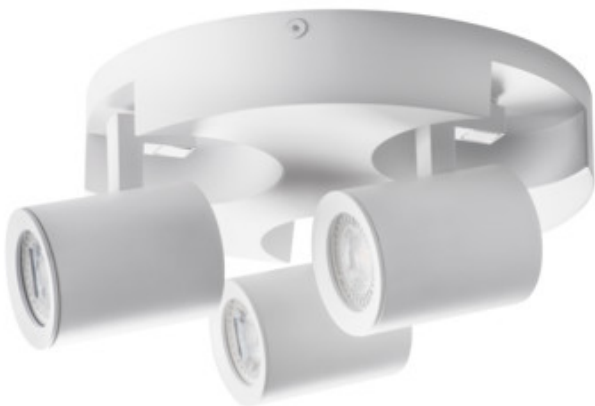

Wand-Deckenleuchte

5905339291264

MO  
DE  
RN  
design

Die Spotleuchten Kanlux LAURIN bieten eine sehr große Auswahl an Richtungsleuchten für Decken und Wände dar. Das einfache und minimalistische Design kann in vielen Räumen im Haus gelungen eingesetzt werden. Die freie Richtungseinstellung des Lichtstrahles ist ein weiterer Vorzug dieser Leuchten.

### ALLGEMEINE DATEN:

**Farbe:** weiß

**Einbauort:** do nadbudowania na ścianie|do nadbudowania na suficie

**Anwendungsbereich:** innerhalb

**Min.Installationsabstand zum beleuchteten Objekt:** 0,5m

**Austauschbare Lampe/Lichtquelle:** ja

**Lichtquelle im Set:** nein

**Höhe (mm):** 108

**Durchmesser [mm]:** 220