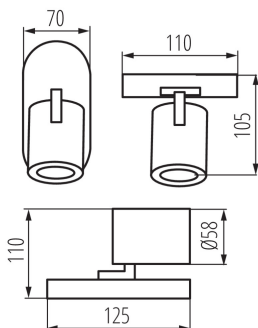

Wand-Deckenleuchte

5905339291219

MO
DE
RN
design

Die Spotleuchten Kanlux LAURIN bieten eine sehr große Auswahl an Richtungsleuchten für Decken und Wände dar. Das einfache und minimalistische Design kann in vielen Räumen im Haus gelungen eingesetzt werden. Die freie Richtungseinstellung des Lichtstrahles ist ein weiterer Vorzug dieser Leuchten.

ALLGEMEINE DATEN:

Farbe: schwarz

Einbauort: do nadbudowania na ścianie|do nadbudowania na suficie

Anwendungsbereich: innerhalb

Min.Installationsabstand zum beleuchteten Objekt: 0,5m

Austauschbare Lampe/Lichtquelle: ja

Lichtquelle im Set: nein

Länge [mm]: 110

Breite [mm]: 70

Höhe (mm): 110

TECHNISCHE DATEN:

Nennspannung [V]: 220-240 AC

Nennfrequenz [Hz]: 50/60

Maximale Leistung [W]: max 35

Schutzklasse gegen elektrischen Schlag: I

Leuchtmittel: PAR16

Socket: GU10

Umgebungstemperaturbereich [°C]: 5÷25

Die Leuchte ist für Lampen/Lichtquellen folgender

Energieeffizienzklassen ausgelegt: A++,A+,A,B,C,D,E

Gehäusematerial: Aluminiumlegierung

Anschlussart: Würfel mit Schrauben

Querschnittbereich der verwendeten Leitungen [mm²]: 1÷2,5

Leuchte verstellbar in horizontaler Ebene [°]: 310

Leuchte verstellbar in vertikaler Ebene [°]: 90

IP-Klasse (Schutzart): 20

LOGISTIKDATEN:

Jednostka miary: sztuka

Jak pakowane: 20

Ilość sztuk w opakowaniu pośrednim: 1

Ilość sztuk w opakowaniu zbiorczym: 20