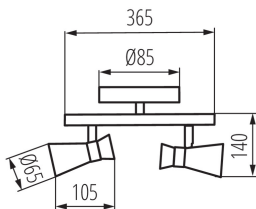

Wand-Deckenleuchte

5905339291141

DESIGN
unique

Kanlux MILENO ist die Antwort auf die neuesten Trends. Interessantes Design und originelle Form sind die Vorteile dieser Serie. Die Vielfalt der Modelle der Kanlux MILENO Leuchten ermöglicht eine breite Palette an Gestaltungsmöglichkeiten.

ALLGEMEINE DATEN:

Farbe: schwarz / gold

Einbauort: Wandmontage, Deckenmontage

Anwendungsbereich: innerhalb

Min.Installationsabstand zum beleuchteten Objekt: 0,5m

Austauschbare Lampe/Lichtquelle: ja

Lichtquelle im Set: nein

Länge [mm]: 365

Breite [mm]: 105

Höhe (mm): 140

TECHNISCHE DATEN:

Nennspannung [V]: 220-240 AC

Nennfrequenz [Hz]: 50/60

Maximale Leistung [W]: 2 x max 35

Schutzklasse gegen elektrischen Schlag: I

Leuchtmittel: PAR16

Socket: GU10

Umgebungstemperaturbereich [°C]: 5÷25

Die Leuchte ist für Lampen/Lichtquellen folgender

Energieeffizienzklassen ausgelegt: A++,A+,A,B,C,D,E

Gehäusematerial: Stahl

Anschlussart: Würfel mit Schrauben

Querschnittbereich der verwendeten Leitungen [mm²]: 1÷2,5

Leuchte verstellbar in horizontaler Ebene [°]: 300

Leuchte verstellbar in vertikaler Ebene [°]: 80

IP-Klasse (Schutzart): 20

LOGISTIKDATEN:

Jednostka miary: sztuka

Jak pakowane: 12

Ilość sztuk w opakowaniu pośrednim: 1

Ilość sztuk w opakowaniu zbiorczym: 12

Masa jednostkowa netto [g]: 450