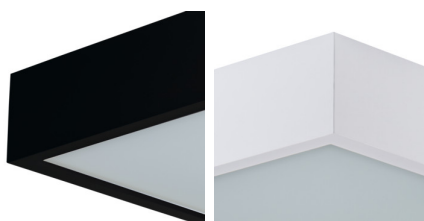

Deckenleuchte

5905339290502

Sorgfältig verarbeitete Kanlux MERSA-Holzleuchten eröffnen die Möglichkeit einer interessanten Raumgestaltung. Das effektive Gehäuse in Kombination mit satiniertem Glas, das eine gleichmäßige Lichtverteilung gewährleistet, verleiht jedem Innenraum einen einzigartigen Charakter.

ALLGEMEINE DATEN:

Farbe: schwarz matt

Einbauort: do nadbudowania na ścianie|do nadbudowania na suficie

Anwendungsbereich: innerhalb

Min.Installationsabstand zum beleuchteten Objekt: 0,5m

Austauschbare Lampe/Lichtquelle: ja

Für die Installation auf einer normal entflammaren Oberfläche geeignet.: ja

Darf nicht mit wärmeisolierendem Material abgedeckt werden.: ja

Lichtquelle im Set: nein

Länge [mm]: 305

Breite [mm]: 305

Höhe (mm): 80