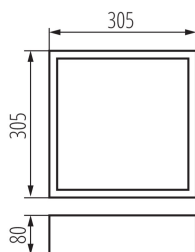

Deckenleuchte

5905339290502

Sorgfältig verarbeitete Kanlux MERSA-Holzleuchten eröffnen die Möglichkeit einer interessanten Raumgestaltung. Das effektive Gehäuse in Kombination mit satiniertem Glas, das eine gleichmäßige Lichtverteilung gewährleistet, verleiht jedem Innenraum einen einzigartigen Charakter.

ALLGEMEINE DATEN:

Farbe: schwarz matt

Einbauort: do nadbudowania na ścianie|do nadbudowania na suficie

Anwendungsbereich: innerhalb

Min.Installationsabstand zum beleuchteten Objekt: 0,5m

Austauschbare Lampe/Lichtquelle: ja

Für die Installation auf einer normal entflammaren Oberfläche geeignet.: ja

Darf nicht mit wärmeisolierendem Material abgedeckt werden.: ja

Lichtquelle im Set: nein

Länge [mm]: 305

Breite [mm]: 305

Höhe (mm): 80

TECHNISCHE DATEN:

Nennspannung [V]: 220-240 AC

Nennfrequenz [Hz]: 50/60

Maximale Leistung [W]: 2 x max 60

Schutzklasse gegen elektrischen Schlag: I

Gehäusematerial: : Glas

Leuchtmittel: GLS/CFL/LED

Socket: E27

Umgebungstemperaturbereich [°C]: 5÷25

Die Leuchte ist für Lampen/Lichtquellen folgender

Energieeffizienzklassen ausgelegt: A++,A+,A,B,C,D,E

Gehäusematerial: Holz

Anschlussart: Selbstklemmender Würfel

Querschnittbereich der verwendeten Leitungen [mm²]: 1÷2,5

IP-Klasse (Schutzart): 20

LOGISTIKDATEN:

Jednostka miary: sztuka

Jak pakowane: 1