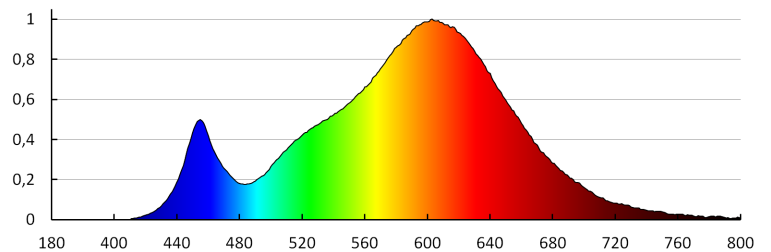

LOGISTIKDATEN:

Jednostka miary: sztuka

Jak pakowane: 40

Ilość sztuk w opakowaniu pośrednim: 1

Ilość sztuk w opakowaniu zbiorczym: 40

Masa jednostkowa netto [g]: 140

Gramatura [g]: 204.5

Długość opakowania jednostkowego [cm]: 13

Szerokość opakowania jednostkowego [cm]: 3

Wysokość opakowania jednostkowego [cm]: 19

Waga kartonu [kg]: 8.18

Szerokość kartonu [cm]: 33

Wysokość kartonu [cm]: 29

Długość kartonu [cm]: 40

Objętość kartonu [m³]: 0.03828